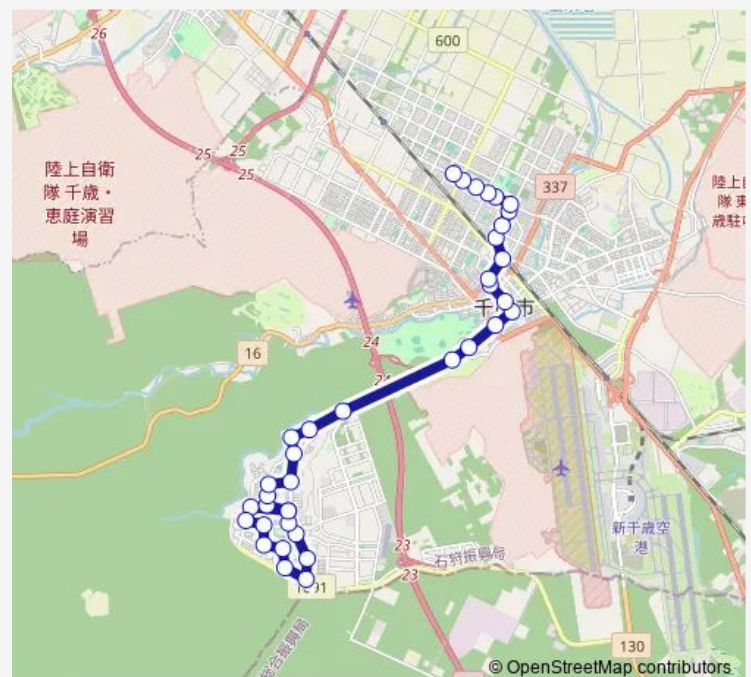

Bus 12:泉沢向陽台線 (市民病院行)

[Go to website](#)

Direction

千歳リハ大学前 — 市民病院前

37 stops

[Open route schedule](#)

千歳リハ大学前
 白樺4丁目
 里美5丁目
 泉沢中央通り
 柏陽3丁目
 柏陽1丁目
 福住1丁目
 文京5丁目
 文京3丁目
 文京1丁目
 本社ターミナル
 千歳リハ大学前
 白樺3丁目
 佐々木歯科前
 近隣ランド前
 若草4丁目
 若草中通
 若草2丁目
 向陽台病院
 市民スキー場入口
 真々地

Route schedule

千歳リハ大学前 — 市民病院前

Monday	08:00-16:40
Tuesday	08:00-16:40
Wednesday	08:00-16:40
Thursday	08:00-16:40
Friday	08:00-16:40
Saturday	07:20-16:40
Sunday	07:20-16:40

Route info

Direction: 千歳リハ大学前

Stops: 37

Trip Duration: 0 hour 50 min

12:泉沢向陽台線 (市民病院行)

千歳高等支援学校前

本町2丁目

朝日町4丁目

市役所前

仲の橋通

もりもと本店前

Route info

Direction: 千歳リハ大学前

Stops: 37

Trip Duration: 0 hour 50 min

仲の橋通

もりもと本店前

千歳駅前

高台1丁目