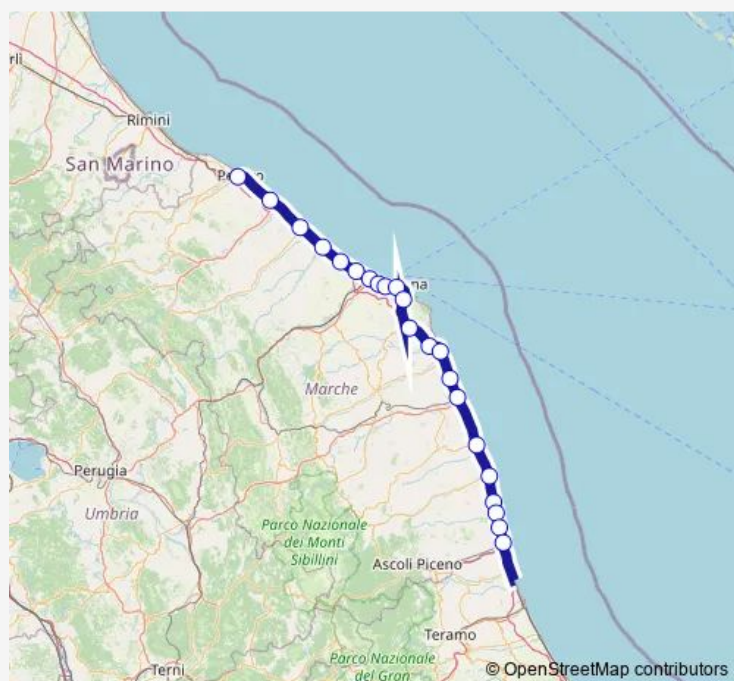

Rail 12027d Da Pesaro a Pescara Centrale

[Go to website](#)

Direction

Pesaro — Porto d'Ascoli

22 stops

[Open route schedule](#)

Pesaro
 Fano
 Marotta-Mondolfo
 Senigallia
 Marzocca
 Montemarciano
 Falconara M.ma
 Palombina
 Ancona Torrette
 Ancona
 Varano
 Osimo-Castelfidardo
 Loreto
 Porto Recanati
 Potenza Picena-Montelupone
 Civitanova-M. Montegr.
 Porto S. Giorgio-Fermo
 Pedaso
 Cupramarittima
 Grottammare
 S. Benedetto d.T.

Route schedule

Pesaro — Porto d'Ascoli

Monday	18:40
Tuesday	18:40
Wednesday	18:40
Thursday	18:40
Friday	18:40
Saturday	18:40
Sunday	—

Route info

Direction: Pesaro

Stops: 22

Trip Duration: 2 hour 12 min

12027d — Da Pesaro a Pescara Centrale