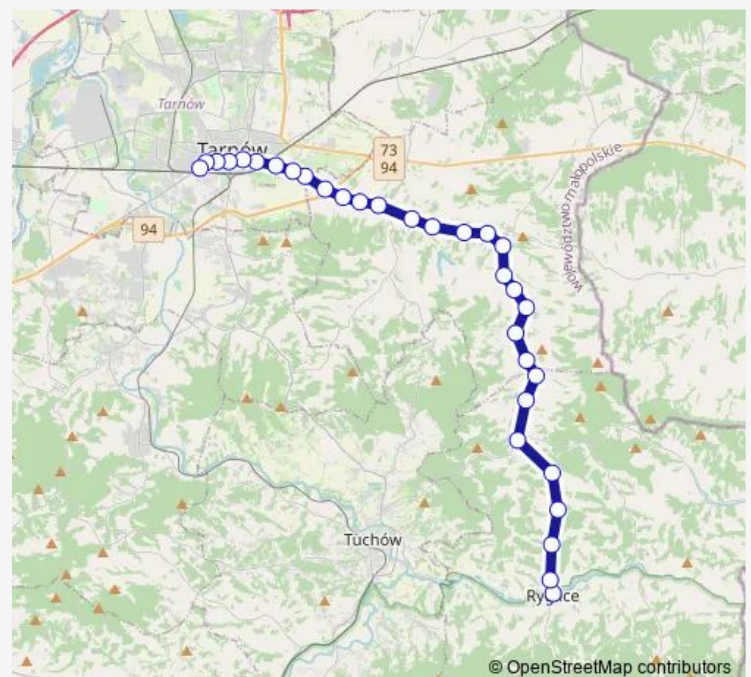

Thursday 06:10-20:20

Friday 06:10-20:20

Saturday 07:20-18:30

Sunday 07:30-18:30

Route info

Direction: Ryglice Rynek

Stops: 31

Trip Duration: 0 hour 41 min

■ A46

BusMaps

Skrzyszów Wiadukt

Skrzyszów Granica

Tarnów Braci Saków - Potoczka

Tarnów Braci Saków - Park

Tarnów Gumniska - Kościół

Tarnów Konarskiego - Sąd

Saturday 09:30-22:20

Sunday 11:50-22:20

Route info

Direction: Tarnów Dworzec Autobusowy

Stops: 30

Trip Duration: 0 hour 42 min

Zalasowa Skrzyżowanie

Zalasowa Granica