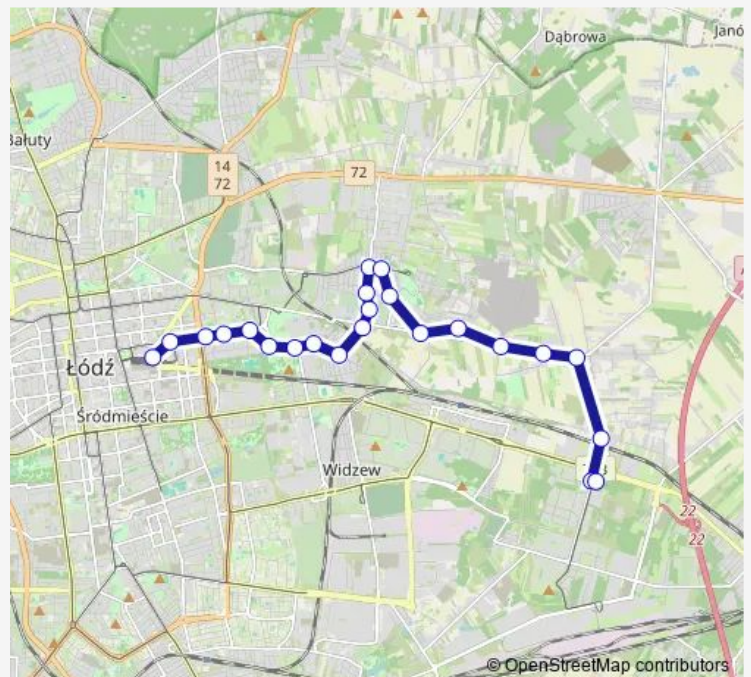

Pomorska - Arniki NŻ (0834)

Pomorska - Henrykowska NŻ (0835)

Pomorska - Iglasta (0836)

Transmisyjna - Kosodrzewiny NŻ (1744)

### Route schedule

Dw. Łódź Fabryczna (2166) — Janów (1738)

Monday 04:43-22:43

Tuesday 04:43-22:43

Wednesday 04:43-22:43

Thursday 04:43-22:43

Friday 04:43-22:43

Saturday 06:05-22:29

### Route info

Direction: Dw. Łódź Fabryczna (2166)

Stops: 23

Trip Duration: 0 hour 34 min

58B

BusMaps

Janów (1740)

Janów (1738)

## Route info

Direction: Janów (1738)

Stops: 30

Trip Duration: 0 hour 47 min

Narutowicza - pl. Dąbrowskiego (0602)

Narutowicza - P.O.W. NŻ (2041)

Rodziny Poznańskich - Dw. Łódź Fabryczna (2159)

Dw. Łódź Fabryczna (2163)