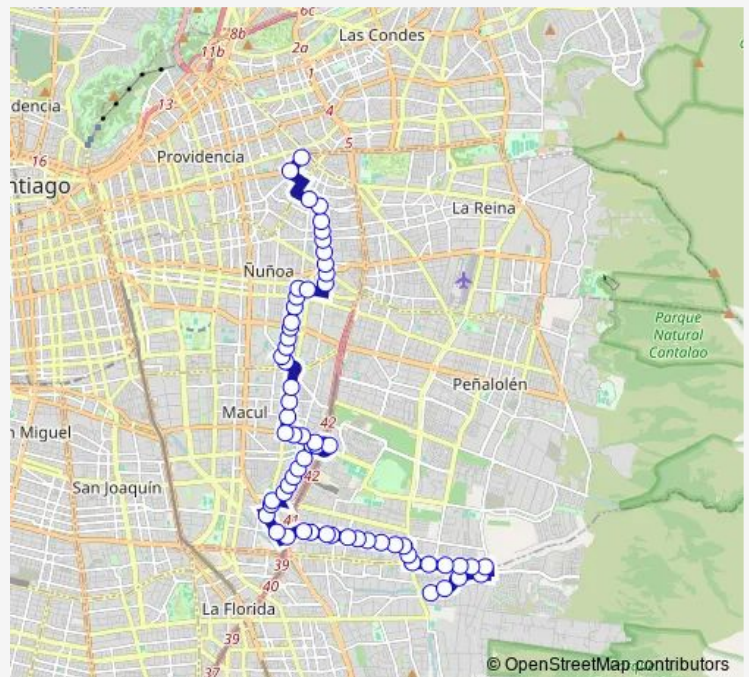

Bus D16 Maria Angelica - (M) Francisco Bilbao

[Go to website](#)

Direction

Pe41-María Angélica / Esq. Los Naranjos — Pc1022-Parada 4 / (M) Francisco Bilbao

62 stops

[Open route schedule](#)

- Pe41-María Angélica / Esq. Los Naranjos
- Pe503-María Angélica / Esq. Las Araucarias
- Pe504-María Angélica / Esq. María Cristina
- Pe1504-María Angélica / Esq. Luz
- Pd1393-Av. Departamental / Esq. Bosques Nativos
- Pd861-Parada / Altos De La Arboleda
- Pd862-Av. Departamental / Esq. Altos De La Arboleda
- Pd615-Av. Departamental / Esq. Los Cerezos
- Pd616-Av. Departamental / Esq. Los Nogales
- Pd617-Av. Departamental / Esq. Mariano Sánchez F.
- Pd1409-Avenida Tobalaba / Esq. Jorge Prieto L.
- Pd139-Av. San Luis De Macul / Esq. Nueva 1
- Pd140-Av. San Luis De Macul / Esq. Las Cepas
- Pd141-Av. San Luis De Macul / Esq. Los Arrieros
- Pd142-Av. San Luis De Macul / Esq. Los Boteros
- Pd143-Av. San Luis De Macul / Esq. Nueva
- Pd144-Av. San Luis De Macul / Esq. Los Cerezos
- Pd683-Av. San Luis De Macul / Esq. Nevado 3 Cruces
- Pd684-Av. San Luis De Macul / Esq. Nevado Incahuasi
- Pd685-Av. San Luis De Macul / Esq. Central
- Pd686-Av. San Luis De Macul / Esq. Gral.Horacio Toro

Route schedule

Pe41-María Angélica / Esq. Los Naranjos — Pc1022-Parada 4 / (M) Francisco Bilbao

Monday	00:00
Tuesday	00:00
Wednesday	00:00
Thursday	00:00
Friday	00:00
Saturday	00:00
Sunday	00:00

Route info

Direction: Pe41-María Angélica / Esq. Los Naranjos

Stops: 62

Trip Duration: 1 hour 4 min

D16 — Maria Angelica - (M) Francisco Bilbao

Pd687-Av. San Luis De Macul / Esq. Av. A. Vespucio

Pd147-Parada / Liceo Camilo Ortúzar

Pd87-Avenida Macul / Esq. El Líbano

Pd911-El Líbano / Esq. El Parque

Pd912-El Líbano / Esq. Dr. A. Neghme

Pd689-San Vicente De Paul / Esq. Calle 2

Pd690-San Vicente De Paul / Esq. Campo Lindo

Pd691-San Vicente De Paul / Esq. 1 Oriente