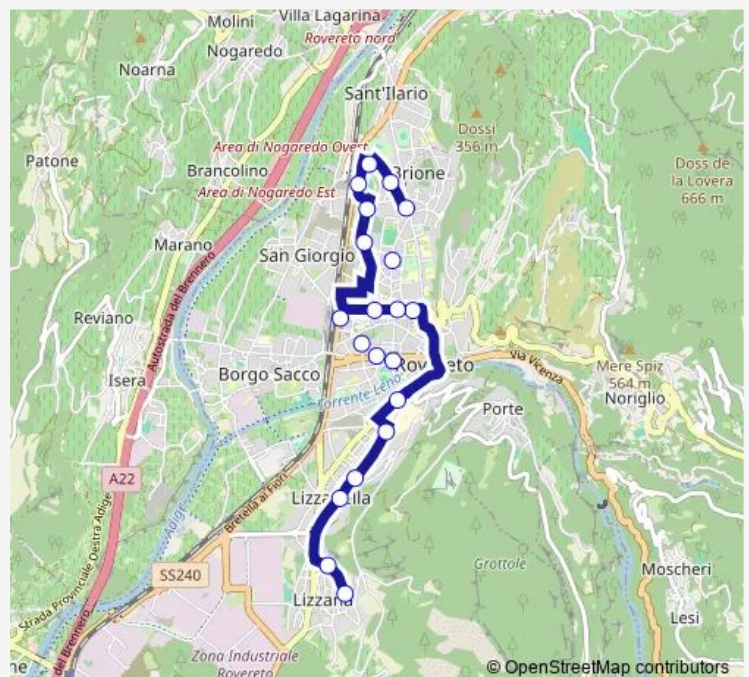

Via Benacense Via Fiume

Via Benacense Scuole Dante

Via Benacense Parco Ferrari

Route schedule

Via Magazol Viale Trento — Via Della Cisterna

Monday —

Tuesday —

Wednesday —

Thursday —

Friday —

Saturday —

Sunday 07:52-19:25

Route info

Direction: Via Magazol Viale Trento

Stops: 27

Trip Duration: 0 hour 28 min

Ab — Via Magazol S.Giorgio Cornacalda

Lizzanella Ss.12

Lizzana Scuole Medie

Piazza Guella

Largo S.Floriano

Via Cornacalda

Via Della Cisterna

Direction

Via Della Cisterna — Via Magazol Viale Trento

20 stops

[Open route schedule](#)

Via Della Cisterna

Via Cipressi

Lizzanella Corso Verona

Corso Verona Via Cainelli

Corso Verona Ospedale