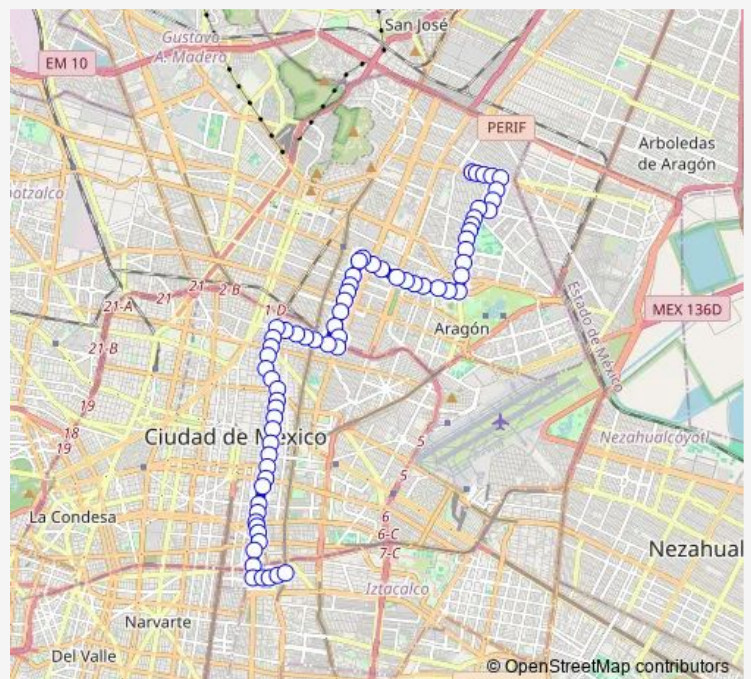

Eje 6 Nte. Villa de Ayala y Atoyac

Eje 6 Nte. Villa de Ayala y Cam. de la Unión

Eje 6 Nte. Villa de Ayala y Estado Baja California Sur

Eje 6 Nte. Villa de Ayala y Estado de Sinaloa

Estado de Sinaloa y Estado de Tabasco

José Loreto Fabela y Pto. Mazatlán

Loreto Fabela - Puerto Tampico

Loreto Fabela - Camino a San Juan

José Loreto Fabela y Av. 414

Loreto Fabela - Av. 412

Loreto Fabela - Justo Sierra

Eje 4 Nte. Av. 510 y Cda. de Av. 510

Eje 4 Norte Av. 510 - Emiliano Zapata

Eje 4 Norte Av. 510 - Av. 519

Eje 4 Norte Av. 510 - Cecyt No. 01

Route schedule

Base Eje 6 Norte Villa de Ayala y Tixtla — Base Eje 2 Ote. H. Congreso de la Unión y Prol. Canal Nacional

Monday	00:00
Tuesday	00:00
Wednesday	00:00
Thursday	00:00
Friday	00:00
Saturday	00:00
Sunday	00:00

Route info

Direction: Base Eje 6 Norte Villa de Ayala y Tixtla

Stops: 69

Trip Duration: 1 hour 6 min

Z4b — San Felipe - Santa Anita