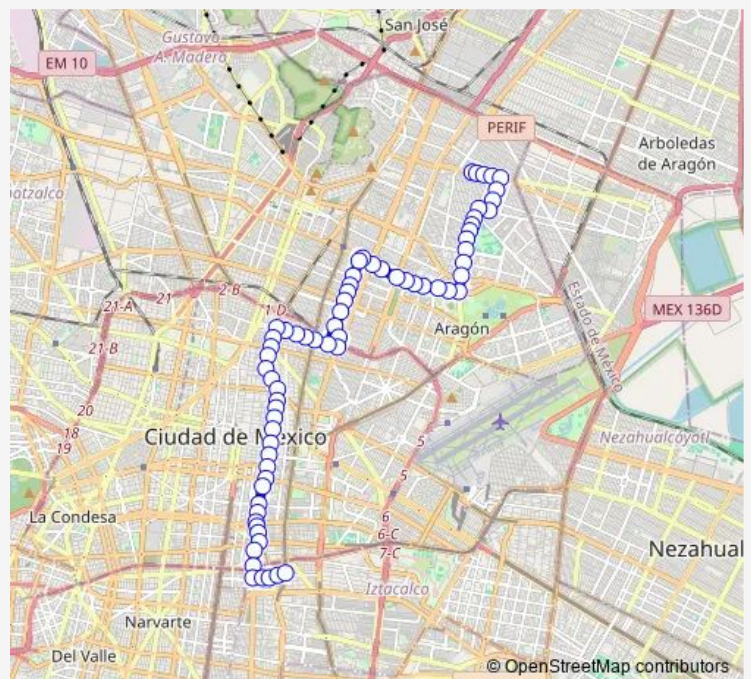

Base Eje 6 Norte Villa de Ayala y Tixtla

Eje 6 Nte. Villa de Ayala y Atoyac

Eje 6 Nte. Villa de Ayala y Cam. de la Unión

Eje 6 Nte. Villa de Ayala y Estado Baja California Sur

Eje 6 Nte. Villa de Ayala y Estado de Sinaloa

José Loreto Fabela y Camino de la Liga

José Loreto Fabela y Pto. Mazatlán

Loreto Fabela - Puerto Tampico

Loreto Fabela - Camino a San Juan

José Loreto Fabela y Av. 414

Loreto Fabela - Av. 412

Loreto Fabela - Justo Sierra

Eje 4 Nte. Av. 510 y Cda. de Av. 510

Eje 4 Norte Av. 510 - Emiliano Zapata

Eje 4 Norte Av. 510 - Av. 519

Eje 4 Norte Av. 510 - Cecyt No. 01

**Route schedule**

Base Eje 6 Norte Villa de Ayala y Tixtla — Base Eje 2 Ote. H. Congreso de la Unión y Prol. Canal Nacional

Monday	00:00
Tuesday	00:00
Wednesday	00:00
Thursday	00:00
Friday	00:00
Saturday	00:00
Sunday	00:00

**Route info**

Direction: Base Eje 6 Norte Villa de Ayala y Tixtla

Stops: 69

Trip Duration: 1 hour 6 min

Z4B — San Felipe - Santa Anita