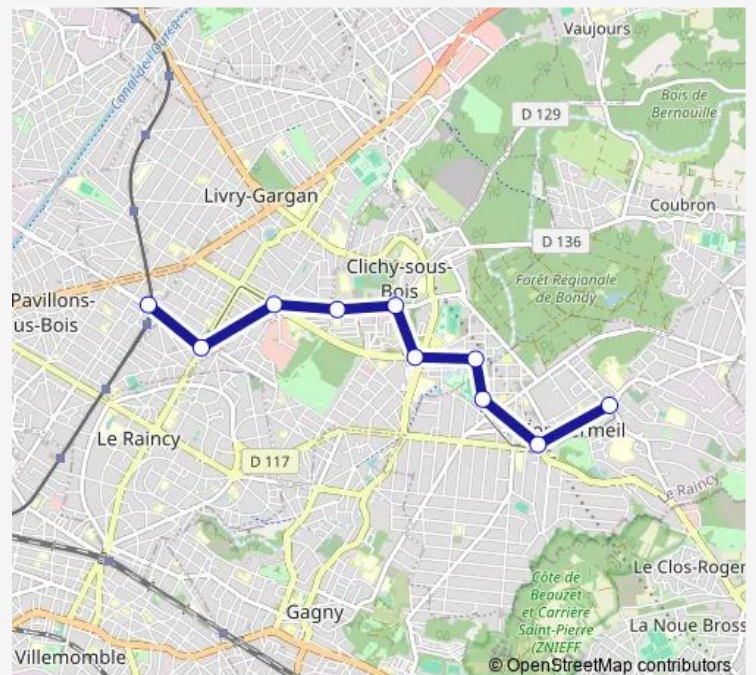

Bus R T4

[Go to website](#)

Direction

Hôpital de Montfermeil (T4) — Gare de Gargan (T4)

10 stops

[Open route schedule](#)

Hôpital de Montfermeil (T4)

Arboretum (T4)

Route schedule

Hôpital de Montfermeil (T4) — Gare de Gargan (T4)

Monday 06:00-20:00

Tuesday 06:00-20:00

Wednesday 06:00-20:00

Thursday 06:00-20:00

Friday 06:00-20:00

Saturday —

Sunday —

Route info

Direction: Hôpital de Montfermeil (T4)

Stops: 10

Trip Duration: 0 hour 25 min

R T4

BusMaps

Direction

Gare de Gargan (T4) — Hôpital de Montfermeil (T4)

9 stops

[Open route schedule](#)

Gare de Gargan (T4)

Léon Blum (T4)

Maurice Audin (T4)

Clichy-sous-Bois Mairie (T4)

Romain Rolland (T4)