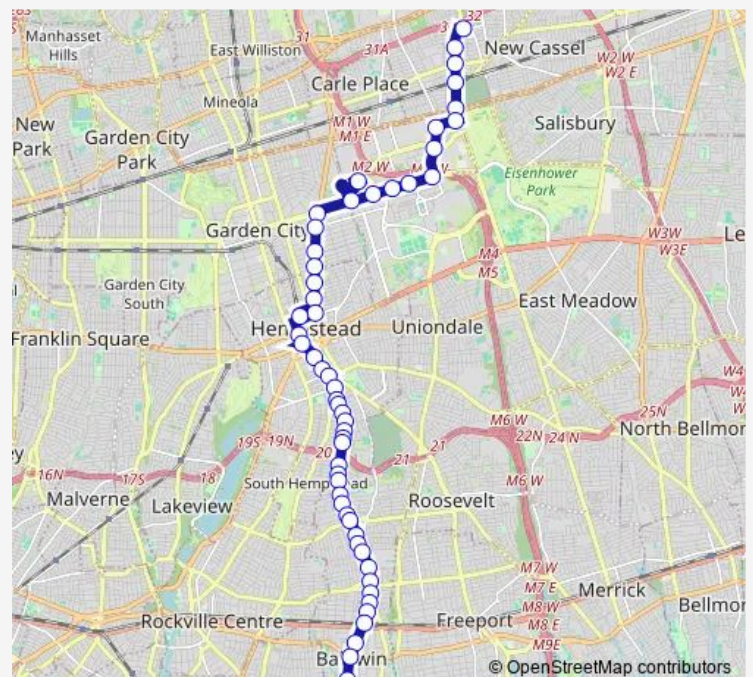

### Direction

Linden Pl / Rockland — Allen Ct / Atlantic

58 stops

[Open route schedule](#)

- Linden Pl / Rockland
- Belmont Av / Post
- Maple Av / Post
- Railroad Av / Post
- Myrtle Av / Post
- Privado Rd / Merrick
- Merchants Cn / Privado
- Corporate Dr / Merchants
- Stewart Av / Endo
- Selfridge Av / Stewart
- 845 Stewart Av
- Stewart Av / BJ's
- Mall Entrance / Stewart
- Roosevelt Field Bus Term
- Clinton Rd / Stewart
- St James St / Clinton
- Poplar St / Clinton
- Meadow St / Clinton
- Meriam St / Clinton
- Lent Av / Clinton
- Jackson St / Clinton

### Route schedule

Linden Pl / Rockland — Allen Ct / Atlantic

Monday	05:05-00:12 <sup>+1</sup>
Tuesday	05:05-00:12 <sup>+1</sup>
Wednesday	05:05-00:12 <sup>+1</sup>
Thursday	05:05-00:12 <sup>+1</sup>
Friday	05:05-00:12 <sup>+1</sup>
Saturday	05:09-22:25
Sunday	05:09-21:25

### Route info

Direction: Linden Pl / Rockland

Stops: 58

Trip Duration: 1 hour 3 min

n35 — Grand Av / Clinton Rd

(arr.) Hemp TC / Bays 6-10

Fulton Av / Main

Main St + Front St.

Grove St / Greenwich

Greenwich St + Angevine Ave

Baldwin Rd. & Marvin Ave.

Baldwin Rd. & E. Graham Ave.

Baldwin Rd + Long Beach Rd

Baldwin Rd & Frazier St.

Baldwin Rd + Brown Ave

Baldwin Rd + Windsor Pkwy