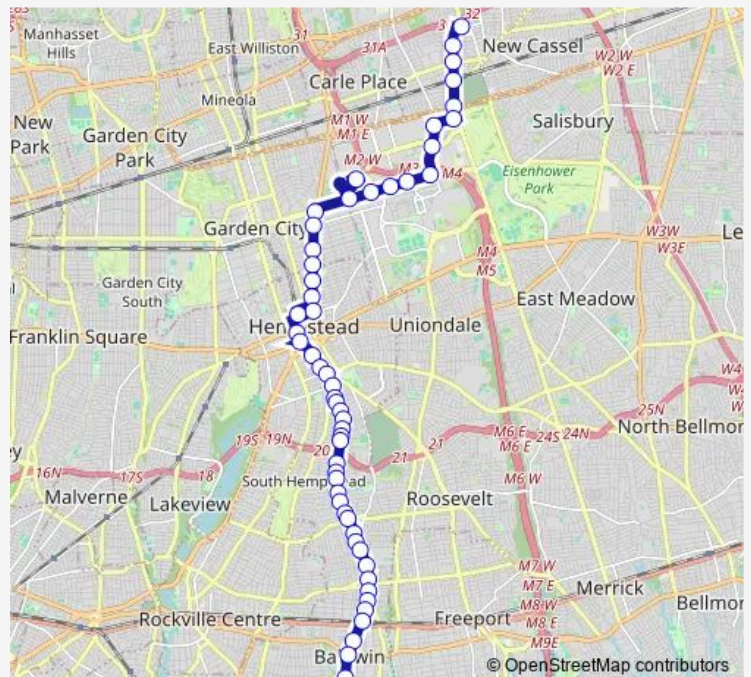

Bus n35 Grand Av / Clinton Rd

[Go to website](#)

Direction

Linden Pl / Rockland — Allen Ct / Atlantic

58 stops

[Open route schedule](#)

- Linden Pl / Rockland
- Belmont Av / Post
- Maple Av / Post
- Railroad Av / Post
- Myrtle Av / Post
- Privado Rd / Merrick
- Merchants Cn / Privado
- Corporate Dr / Merchants
- Stewart Av / Endo
- Selfridge Av / Stewart
- 845 Stewart Av
- Stewart Av / BJ's
- Mall Entrance / Stewart
- Roosevelt Field Bus Term
- Clinton Rd / Stewart
- St James St / Clinton
- Poplar St / Clinton
- Meadow St / Clinton
- Meriam St / Clinton
- Lent Av / Clinton
- Jackson St / Clinton

Route schedule

Linden Pl / Rockland — Allen Ct / Atlantic

Monday	05:05-00:12 ⁺¹
Tuesday	05:05-00:12 ⁺¹
Wednesday	05:05-00:12 ⁺¹
Thursday	05:05-00:12 ⁺¹
Friday	05:05-00:12 ⁺¹
Saturday	05:09-22:25
Sunday	05:09-21:25

Route info

Direction: Linden Pl / Rockland

Stops: 58

Trip Duration: 0 hour 57 min

n35 — Grand Av / Clinton Rd

(arr.) Hemp TC / Bays 6-10

Fulton Av / Main

Main St + Front St.

Friday 22:32-23:15

Saturday 21:32-22:32

Sunday —

Route info

Direction: Allen Ct / Atlantic

Stops: 55

Trip Duration: 0 hour 47 min

Baldwin Rd. & Harold Ave.