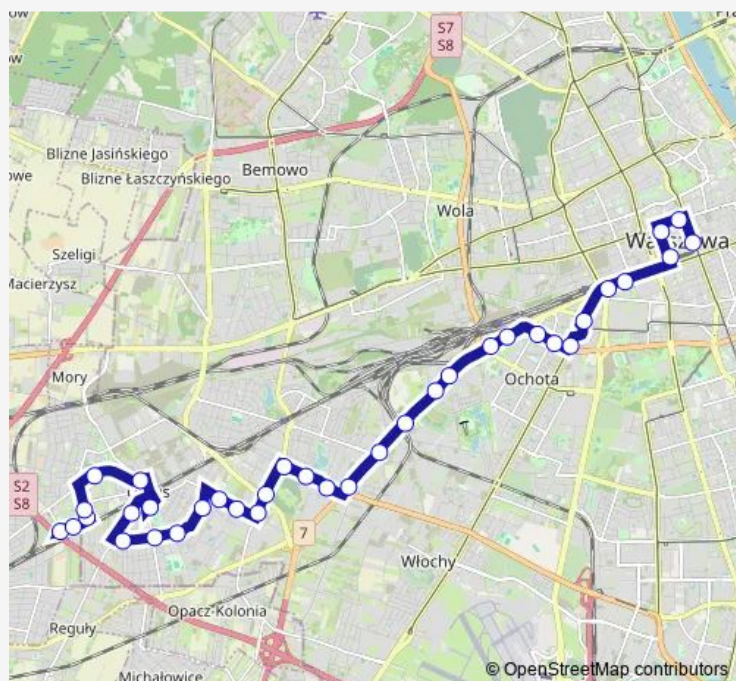

Pl. Zawiszy 04

Pl. Narutowicza 02

Wawelska 06

Hala Kopińska 02

Grzymały-Sokołowskiego 04

Dw. Zachodni 02

Rondo Zesłańców Syberyjskich 02

Berestecka 02

Śmigłowca 02

PKP WKD Al. Jerozolimskie 02

Popularna 02

Łopuszańska 04

Zajezdnia Kleszczowa 02

Dojazdowa 02

Ryżowa 04

Zapustna 02

Dzieci Warszawy 04

Route schedule

Centrum 03 — Ursus-Niedźwiadek 01

Monday	03:13-02:13 ⁺¹
Tuesday	03:13-02:13 ⁺¹
Wednesday	03:13-02:13 ⁺¹
Thursday	03:13-02:13 ⁺¹
Friday	03:13-02:13 ⁺¹
Saturday	03:13-02:13 ⁺¹
Sunday	03:13-02:13 ⁺¹

Route info

Direction: Centrum 03

Stops: 37

Trip Duration: 0 hour 42 min

Skoroszevska 02

Szancera 02

Adamieckiego 02

Wapowskiego 02