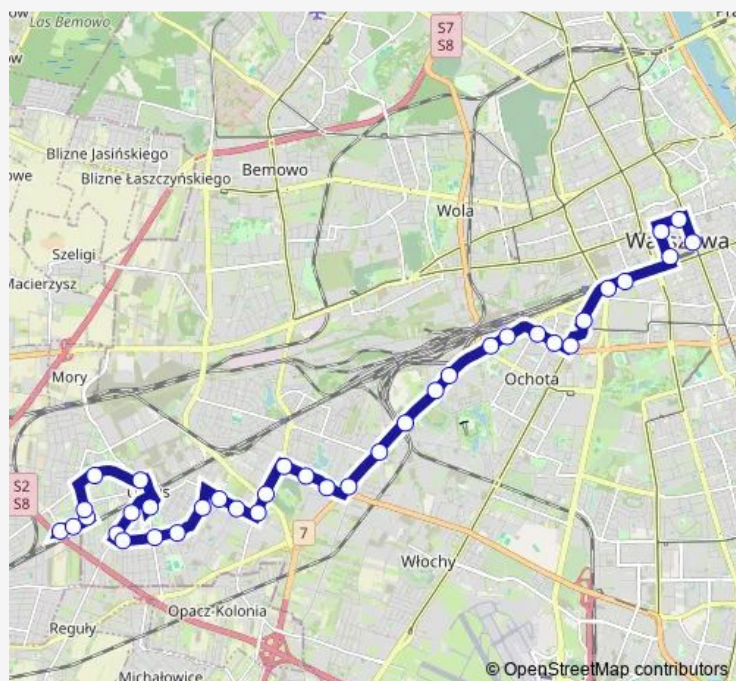

**Direction**

Ursus-Niedźwiadek — Centrum

37 stops

[Open route schedule](#)

- Ursus-Niedźwiadek
- Orląt Lwowskich
- PKP Ursus-Niedźwiadek
- Keniga
- Śmigielska
- Lalki
- Malinowa
- Prażmowska
- Kajetańska
- Kuźnicy Kołłątajowskiej
- Spisaka
- Sosnkowskiego
- Adamickiego
- Szancera
- Skoroszewska
- Dzieci Warszawy
- Zapustna
- Ryżowa
- Dojazdowa
- Zajezdnia Kleszczowa
- Łopuszańska

Route schedule

Ursus-Niedźwiadek — Centrum

Monday	03:57-02:57 <sup>+1</sup>
Tuesday	03:57-02:57 <sup>+1</sup>
Wednesday	03:57-02:57 <sup>+1</sup>
Thursday	03:57-02:57 <sup>+1</sup>
Friday	03:57-02:57 <sup>+1</sup>
Saturday	03:57-02:57 <sup>+1</sup>
Sunday	03:57-02:57 <sup>+1</sup>

Route info

Direction: Ursus-Niedźwiadek

Stops: 37

Trip Duration: 0 hour 41 min

■ N35 — Ursus-Niedźwiadek – Centrum

Popularna

PKP WKD Al. Jerozolimskie

Śmigłowca

Berestecka

Rondo Zesłańców Syberyjskich

Dw. Zachodni

Grzymały-Sokołowskiego

Hala Kopińska

Wawelska

Pl. Narutowicza

Pl. Zawiszy