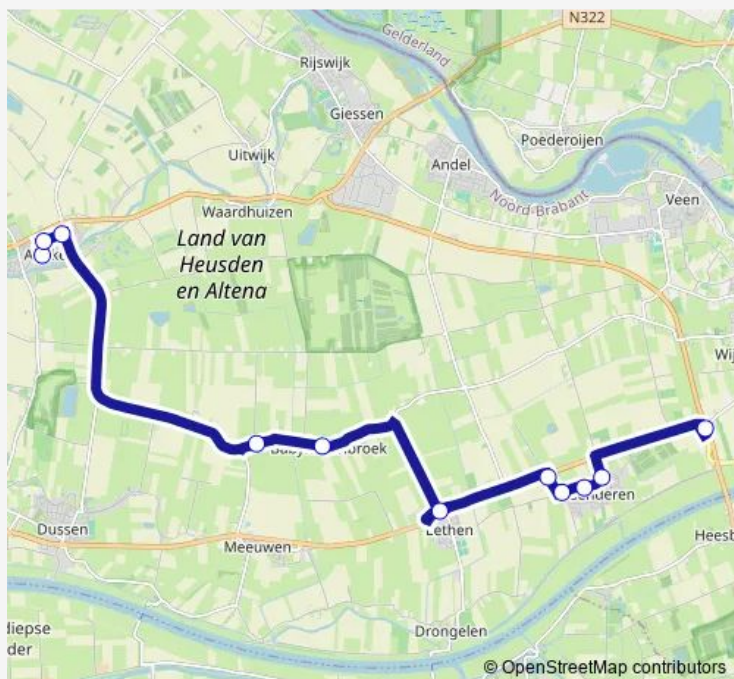

Genderen, Bulkstraat

Genderen, Hoofdstraat

Genderen, Genderensedijk

Eethen, Provincialeweg

Babylonienbroek, Broeksestraat

Babylonienbroek, Hillsestraat

Almkerk, Anjerlaan

Almkerk, Burg. Blokstraat

Almkerk, Altenahove

Route schedule

Wijk en Aalburg, Kromme Nol — Almkerk, Altenahove

Monday	—
Tuesday	—
Wednesday	—
Thursday	08:02-18:02
Friday	—
Saturday	—
Sunday	—

Route info

Direction: Wijk en Aalburg, Kromme Nol

Stops: 11

Trip Duration: 0 hour 22 min

228 — Almkerk - Wijk en Aalburg Kromme Nol

Direction

Almkerk, Altenahove — Wijk en Aalburg, Kromme Nol

11 stops

[Open route schedule](#)

Almkerk, Altenahove

Friday 07:37-17:37

Saturday —

Sunday —

Route info

Direction: Almkerk, Altenahove

Stops: 11

Trip Duration: 0 hour 22 min

Direction