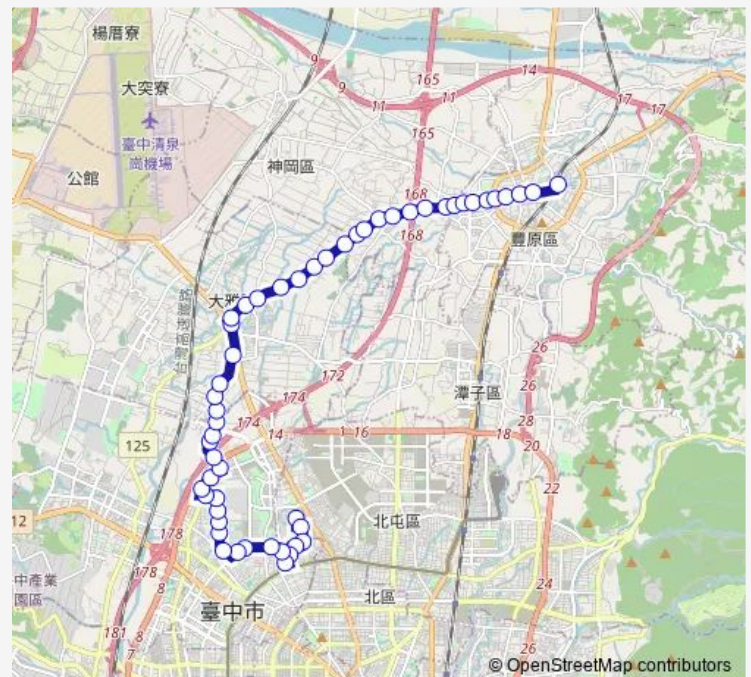

Tc_楓樹腳(上楓國小)

Tc_下楓樹腳

Tc_達聲

Route schedule

Tc_豐原車站 — Tc_老樹公園(順平路)

Monday 06:30-20:30

Tuesday 06:30-20:30

Wednesday 06:30-20:30

Thursday 06:30-20:30

Friday 06:30-20:30

Saturday 06:30-20:30

Sunday 06:30-20:30

Route info

Direction: Tc_豐原車站

Stops: 51

Trip Duration: 0 hour 52 min

228 — 228_老樹公園_豐原車站

BusMaps

Tc_雅洲新城

Tc_大榮橋

Tc_玉山銀行大雅分行

Tc_大雅

Tc_中山中清路口

Tc_福志