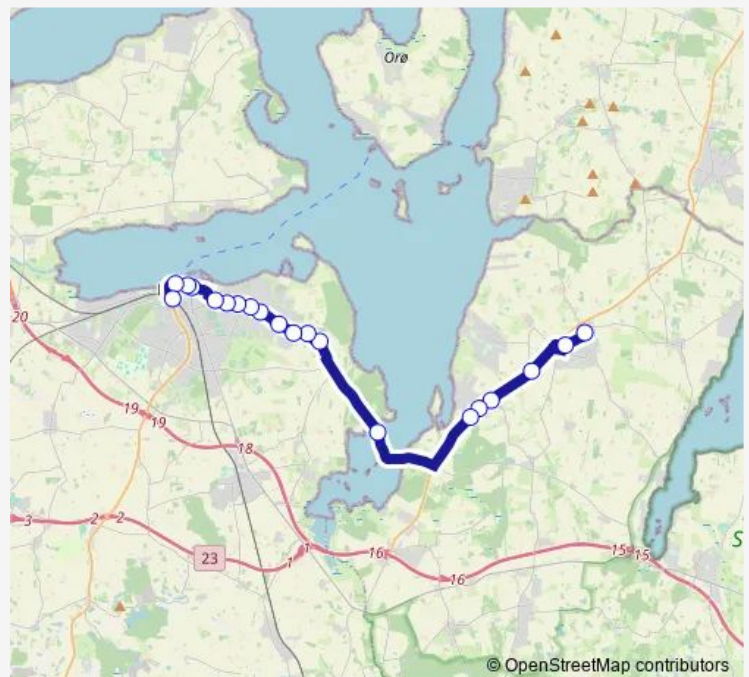

Ejby, Buen (Elverdamsvej)

Sydmarksvej (Elverdamsvej)

Kirke Hyllinge (Bygaden)

Route schedule

Holbæk St. — Kirke Hyllinge (Bygaden)

Monday 05:27-17:27

Tuesday 05:27-17:27

Wednesday 05:27-17:27

Thursday 05:27-17:27

Friday 05:27-17:27

Saturday —

Sunday —

Route info

Direction: Holbæk St.

Stops: 20

Trip Duration: 0 hour 27 min

■ 228

BusMaps

Direction

Kirke Hyllinge (Bygaden) — Holbæk St.

20 stops

[Open route schedule](#)

Kirke Hyllinge (Bygaden)

Kornbakken (Kirkevej)