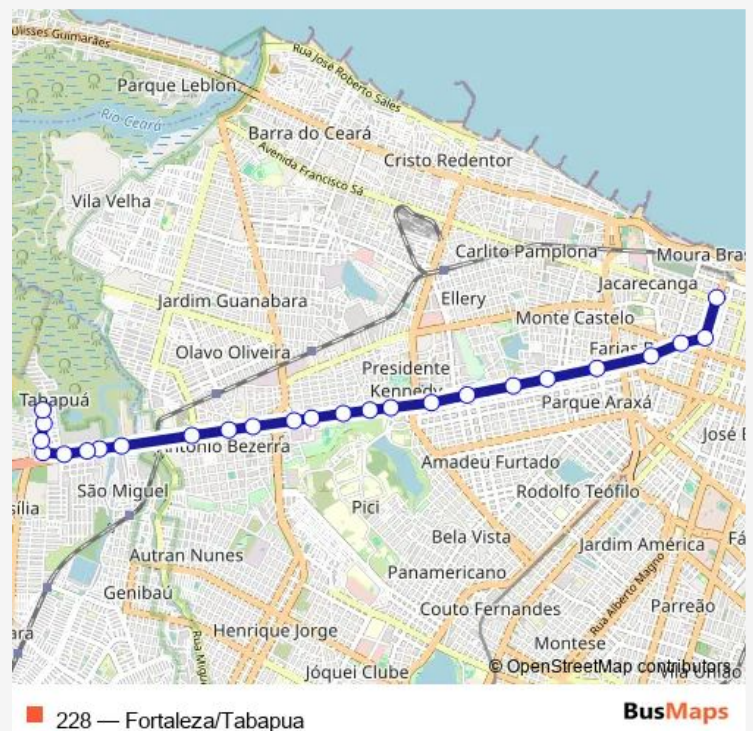

Avenida Mister Hull Supermercado Extra (Seletivo) Padre Andrade

Avenida Mister Hull 4856 Antonio Bezerra

Avenida Mister Hull Seminario da Imaculada Conceicao Antonio Bezerra

Avenida Mister Hull 5648 Antonio Bezerra

Avenida Mister Hull Banco do Brasil Tabapua

Avenida Mister Hull Prevcon Tabapua

Route schedule

Início Final de Linha Seletivo Emp. Vitoria Centro — Final de Linha (228 Tabapua) Tabapua

Monday	05:15-19:20
Tuesday	05:15-19:20
Wednesday	05:15-19:20
Thursday	05:15-19:20
Friday	05:15-19:20
Saturday	05:15-16:25
Sunday	—

Route info

Direction: Início Final de Linha Seletivo Emp. Vitoria Centro

Stops: 25

Trip Duration: 0 hour 37 min

Avenida Mister Hull Assai Atacadista Tabapua

Avenida Mister Hull 2478 Tabapua

Torre de Telefone Tabapua

Escola Jose Maria Pontes da Rocha Tabapua

Ginasio Cazuzao Tabapua

Final de Linha (228 Tabapua) Tabapua

Direction

Final de Linha (228 Tabapua) Tabapua — Início Final de Linha Seletivo Emp. Vitoria Centro

38 stops