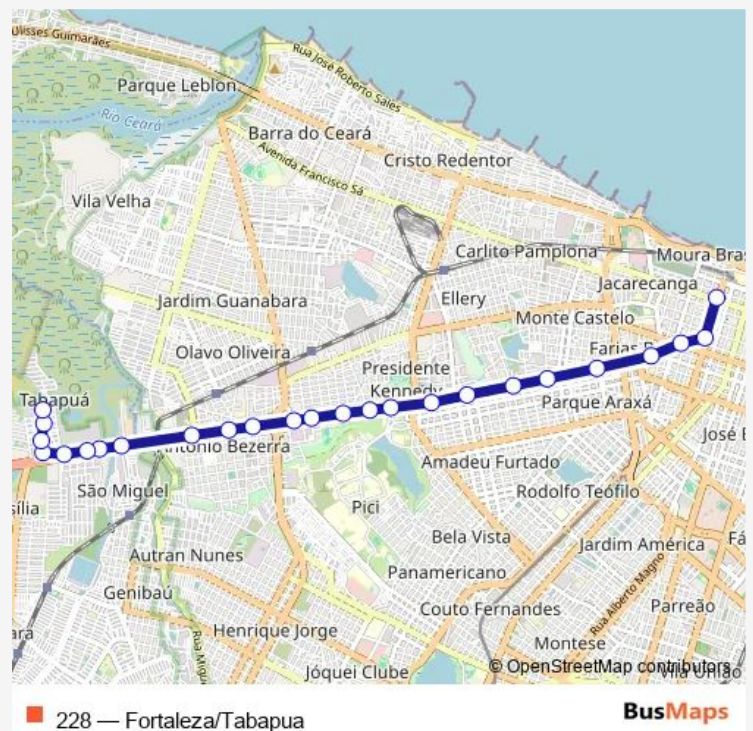

Avenida Mister Hull Supermercado Extra (Seletivo) Padre Andrade

Avenida Mister Hull 4856 Antonio Bezerra

Avenida Mister Hull Seminario da Imaculada Conceicao Antonio Bezerra

Avenida Mister Hull 5648 Antonio Bezerra

Avenida Mister Hull Banco do Brasil Tabapua

Avenida Mister Hull Prevcon Tabapua

Route schedule

Início Final de Linha Seletivo Emp. Vitoria Centro — Final de Linha (228 Tabapua) Tabapua

Monday	05:15-19:20
Tuesday	05:15-19:20
Wednesday	05:15-19:20
Thursday	05:15-19:20
Friday	05:15-19:20
Saturday	05:15-16:25
Sunday	—

Route info

Direction: Início Final de Linha Seletivo Emp. Vitoria Centro

Stops: 25

Trip Duration: 0 hour 37 min

Avenida Mister Hull Assai Atacadista Tabapua

Avenida Mister Hull 2478 Tabapua

Torre de Telefone Tabapua

Escola Jose Maria Pontes da Rocha Tabapua

Ginasio Cazuzao Tabapua

Final de Linha (228 Tabapua) Tabapua

Direction

Final de Linha (228 Tabapua) Tabapua — Inicio Final de Linha Seletivo Emp. Vitoria Centro

38 stops