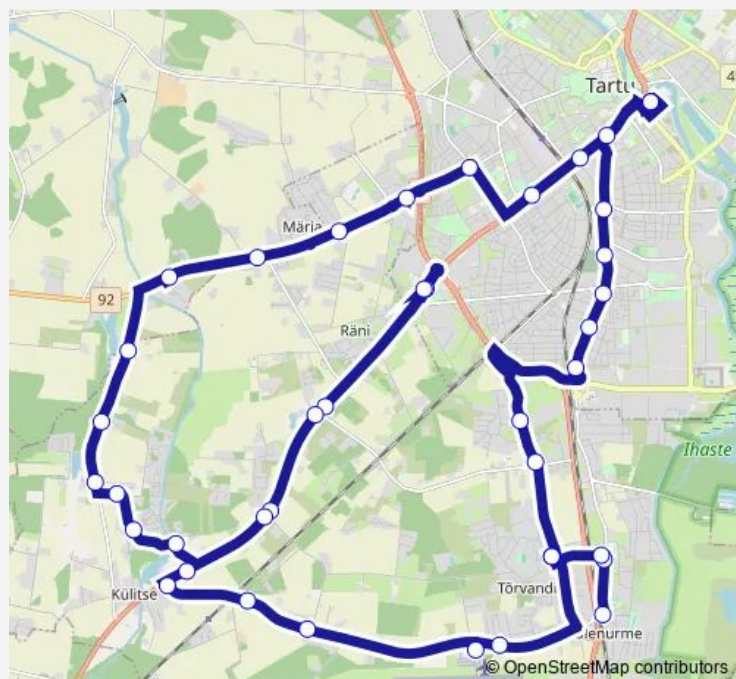

Saturday 12:50-15:20

Sunday 12:50-15:20

Route info

Direction: Tartu bussijaam

Stops: 40

Trip Duration: 1 hour 30 min

Lemmatsi
Teaduspark
Teaduspark
Lemmatsi
Näki
Külitse järve
Kullerkupu
Hobunurme
Arroli
Avaste
Haagejärve
Haage
Ranna
Märja
Eerika
Ravila
Kaare
Pauluse
Tartu bussijaam