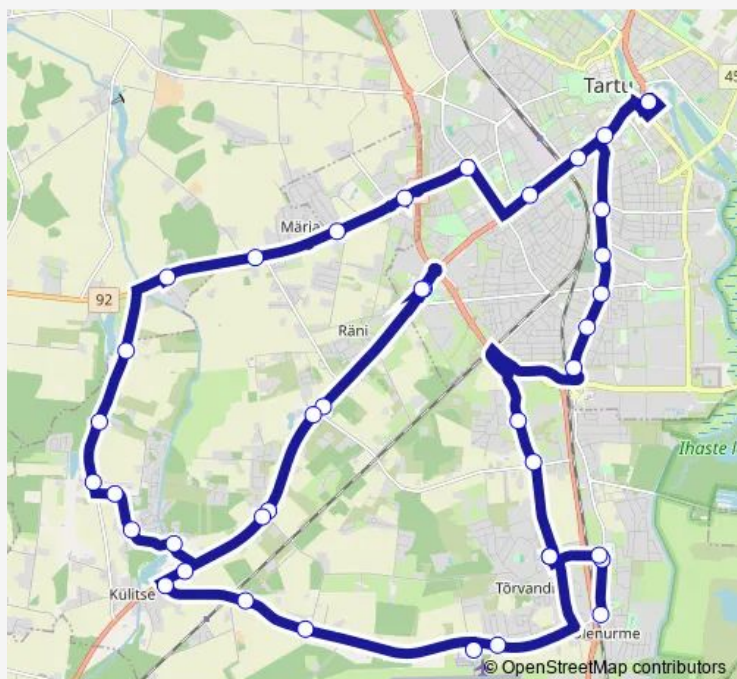

Saturday 12:50-15:20

Sunday 12:50-15:20

Route info

Direction: Tartu bussijaam

Stops: 40

Trip Duration: 1 hour 30 min

Lemmatsi
Teaduspark
Teaduspark
Lemmatsi
Näki
Külitse järve
Kullerkupu
Hobunurme
Arroli
Avaste
Haagejärve
Haage
Ranna
Märja
Eerika
Ravila
Kaare
Pauluse
Tartu bussijaam