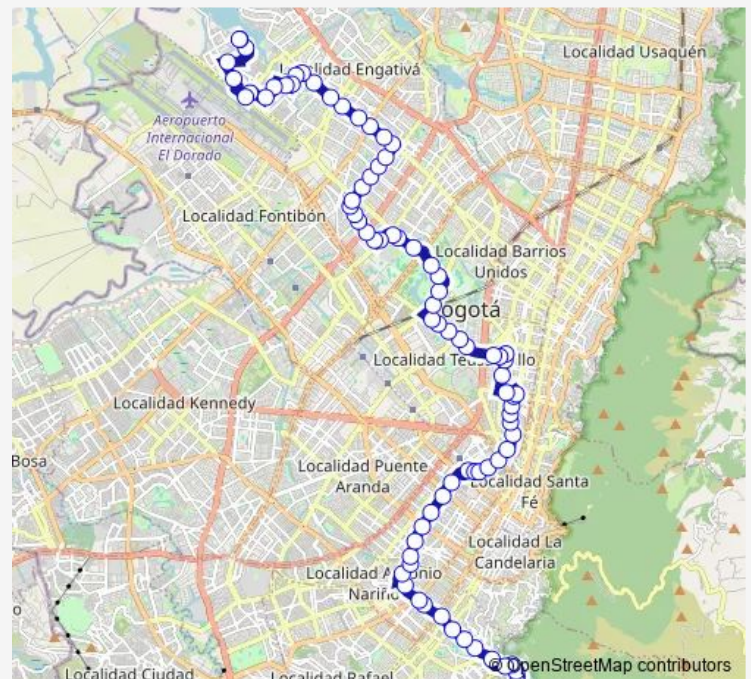

AC 72 - KR 101a

Route schedule

CL 70A Bis A - KR 117a — KR 25A Este - CI23 Sur

Monday 04:00-23:05

Tuesday 04:00-23:05

Wednesday 04:00-23:05

Thursday 04:00-23:05

Friday 04:00-23:05

Saturday 04:00-23:05

Sunday 04:00-23:05

Route info

Direction: CL 70A Bis A - KR 117a

Stops: 96

Trip Duration: 1 hour 38 min

AC 72 - KR 96a

AC 72 - KR 91a

AC 72 - KR 90

AC 72 - AV. C. de Cali

AC 72 - KR 83

AC 72 - KR 80

AC 72 - KR 77a

KR 77A - CL 69a

KR 77A - CL 67

KR 77A - CL 65a