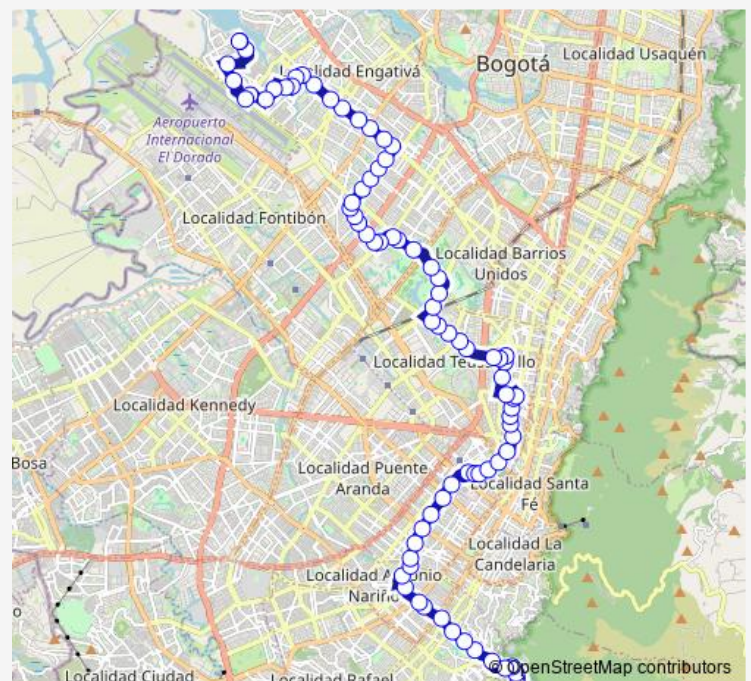

KR 24 - CL 10

Route schedule

KR 25A Este - CI23 Sur — CL 70A Bis A - KR 117a

Monday 04:00-23:05

Tuesday 04:00-23:05

Wednesday 04:00-23:05

Thursday 04:00-23:05

Friday 04:00-23:05

Saturday 04:00-23:05

Sunday 04:00-23:05

Route info

Direction: KR 25A Este - CI23 Sur

Stops: 84

Trip Duration: 1 hour 29 min

KR 24 - CL 12b

KR 25 - CL 17