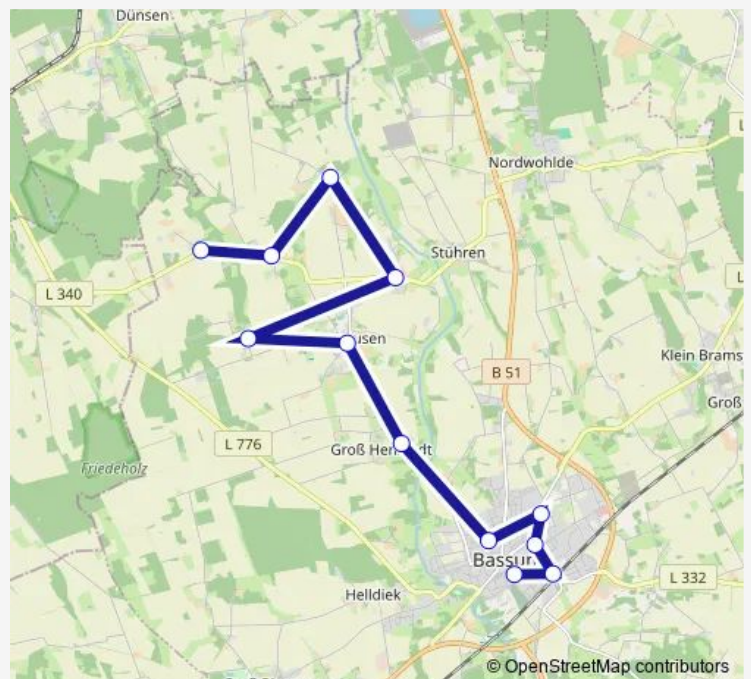

Bassum, Hoher Weg

Groß Henstedt

Dimhausen

Groß Hollwedel, Wendeplatz

Nüstedt, Wendeplatz

Katenkamp, Wendeplatz

Diek

Hollwedel, Harpstedter Weg

Route schedule

Bassum, Schule Mittelstraße — Hollwedel, Harpstedter Weg

Monday 11:35-12:30

Tuesday 11:35-12:30

Wednesday 11:35-12:30

Thursday 11:35-12:30

Friday 11:35-12:30

Saturday —

Sunday —

Route info

Direction: Bassum, Schule Mittelstraße

Stops: 12

Trip Duration: 0 hour 35 min

Direction

Syke, Schulzentrum — Bassum, Schule Bramstedter Kirchweg

8 stops

[Open route schedule](#)

Syke, Schulzentrum

Bramstedt, Sportklausur

Bramstedt, Bahnhof

Bramstedt, Glockenturm

Bramstedt, Grundschule

Bünthe

Bassum, Schulzentrum Petermoor