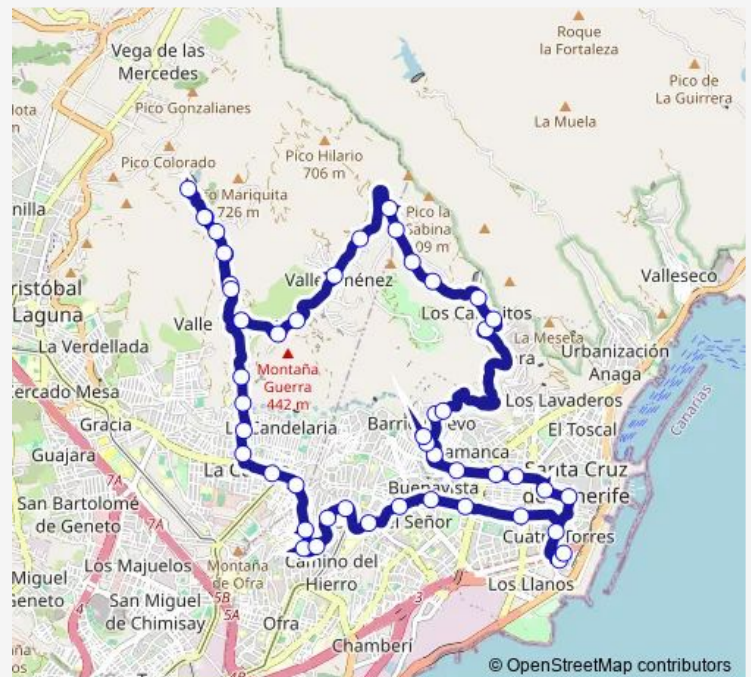

EL Pozo

Valle Jimenez

Curva LOS Cochinos

Route schedule

Intercambiador Sta.Cruz — Intercambiador Sta.Cruz

Monday 06:00-21:20

Tuesday 06:00-21:20

Wednesday 06:00-21:20

Thursday 06:00-21:20

Friday 06:00-21:20

Saturday 07:00-12:50

Sunday 07:10

Route info

Direction: Intercambiador Sta.Cruz

Stops: 49

Trip Duration: 0 hour 54 min

228 — Santa Cruz -> LOS Campitos-POR LA Cuesta

Cruz DE Guerra

Valle Tabares

Rosarito

Torreón

LAS Mesas

Centro DE Menores

Charca DE Tabares

Centro DE Menores

Torreón

LOS Andenes

LAS Viñas

LOS Llanos

Olvido

Mesa Y Ocampo

LA Cuesta (T)