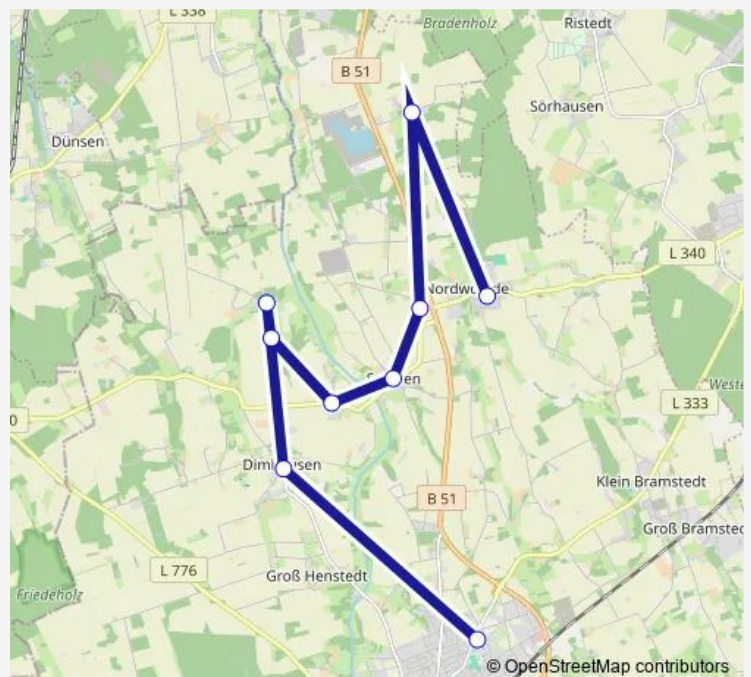

Nüstedt(Bassum) Wendeplatz

Stühren

Nordwohlde(Bassum) Strühe

Fesenfeld(Bassum)

Nordwohlde(Bassum) Schule

Route schedule

Bassum Schulzentrum Petermoor — Nordwohlde(Bassum) Schule

Monday 07:10

Tuesday 07:10

Wednesday 07:10

Thursday 07:10

Friday 07:10

Saturday —

Sunday —

Route info

Direction: Bassum Schulzentrum Petermoor

Stops: 9

Trip Duration: 0 hour 35 min

Direction

Bassum Harpstedter Straße — Syke Schulzentrum

8 stops

[Open route schedule](#)

Bassum Harpstedter Straße

Bassum Hoher Weg

Bassum Schulzentrum Petermoor

Röllinghausen(Bassum)

Bramstedt(Bassum) Sportklause

Bramstedt(Bassum) Bahnhof

Bramstedt(Bassum) Glockenturm

Syke Schulzentrum

Route schedule

Bassum Harpstedter Straße — Syke Schulzentrum