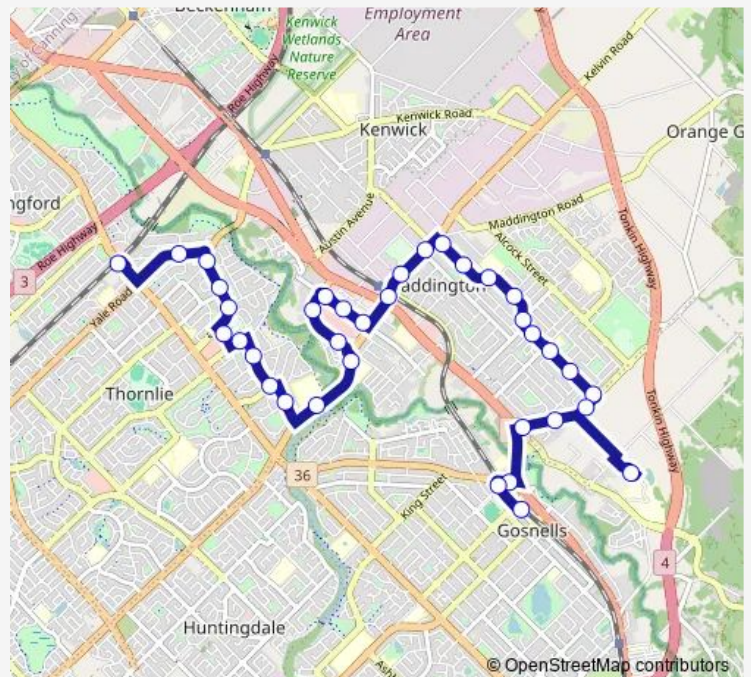

Direction

Thornlie Stn Stand 5 — Gosnells Stn Stand 6

36 stops

[Open route schedule](#)

- Thornlie Stn Stand 5
- Spring Rd Before Coops Av
- Thornlie Av After Spring Rd
- Thornlie Av After Bernice Wy
- Thornlie Av After Ravenhill Rd
- Culross Av Before Churchdown St
- Connemara Dr After Cranwell St
- Tullamore Av Before Kenmare Av
- Tullamore Av Before Glyndebourne Av
- Bardwell St Before Denham Wy
- Burslem Dr Thornlie Tafe
- Burslem Dr Before Olga Rd
- Burslem Dr After Olga Rd
- Burslem Dr Before Heron Pl
- Attfield St After Burslem Dr
- Attfield St After Herbert St
- Attfield St Before Olga Rd
- Kelvin Rd After Albany Hwy
- Kelvin Rd After Canning Park Av
- Kelvin Rd After Lower Park Rd
- Westfield St After Kelvin Rd

Direction: Thornlie Stn Stand 5

Stops: 36

Trip Duration: 0 hour 38 min

Westfield St Before Haffner Ct

Westfield St After Nola Pl

Westfield St After Rayne St

Westfield St After Carabeen Rd

Westfield St After Vanda Pl

Saturday —

Sunday —

Route info

Direction: College Access Stand 3

Stops: 30

Trip Duration: 0 hour 31 min

Thornlie Av Before Berehaven Av

Thornlie Av Before Spring Rd

Saturday 07:52-17:54

Sunday 08:05-15:14

Route info

Direction: Gosnells Stn Stand 1

Stops: 34

Trip Duration: 0 hour 40 min

Tullamore Av After Glyndebourne Av

Tullamore Av Before Kenmare Av