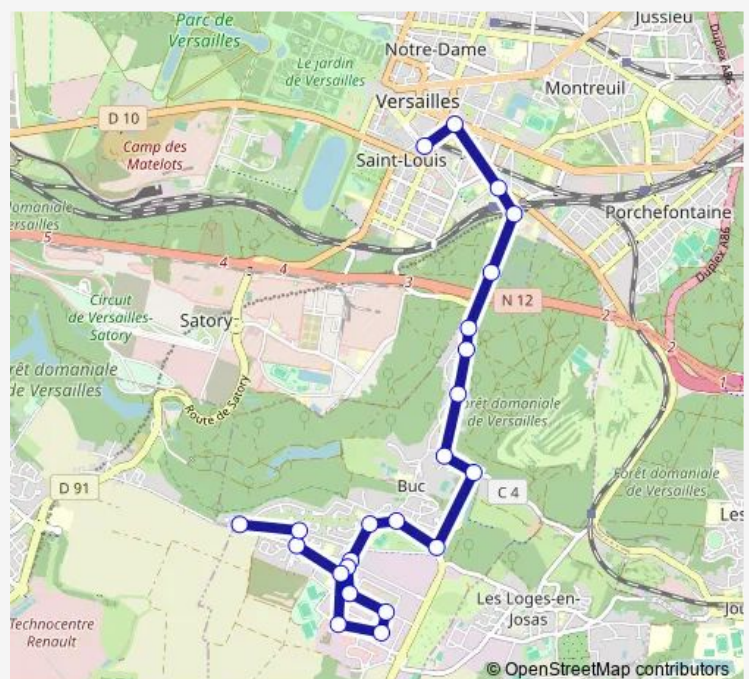

Fort de Buc

Route schedule

Gare de Versailles-Château-Rive-Gauche — Haut Pré

Monday 07:00-21:45

Tuesday 07:00-21:45

Wednesday 06:30-21:45

Thursday 06:30-21:45

Friday 06:30-21:45

Saturday 06:45-20:30

Sunday —

Route info

Direction: Gare de Versailles-Château-Rive-Gauche

Stops: 23

Trip Duration: 0 hour 25 min

261 — 261 Versailles - Buc/Haut-Pré

Buccolines

Haut Pré

Direction

Haut Pré — Gare de Versailles-Château-Rive-Gauche

24 stops

[Open route schedule](#)

Haut Pré

Buccolines

Fort de Buc