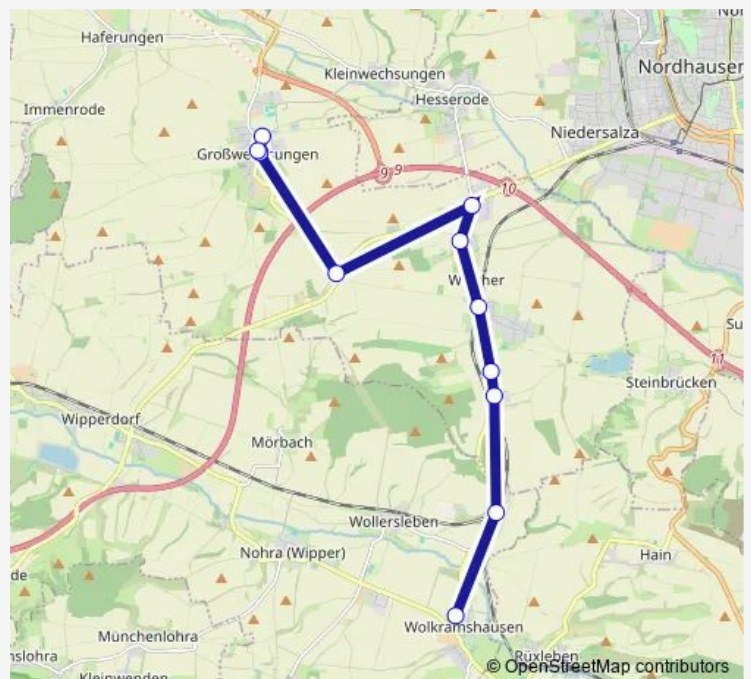

Werther, B 243 / Neue Mühle

Werther, Kleinwechsungen

Nordhausen, Hesserode / Kleinwertherstraße

Werther, Kleinwerther / Haus des Volkes

Werther, Großwerther/Bahnhof

Werther, Großwerther / Gasthaus

Werther, Großwerther / Schate-West

Werther, Großwerther / Schate

Route schedule

Werther, Großwechsungen / Schule — Werther, Großwerther / Schate

Monday	13:50
Tuesday	13:50
Wednesday	13:50
Thursday	13:50
Friday	13:50
Saturday	—
Sunday	—

Route info

Direction: Werther, Großwechsungen / Schule

Stops: 12

Trip Duration: 0 hour 46 min

Direction

Wolkramshausen, Schule — Werther, Großwechsungen / Schule

9 stops

[Open route schedule](#)

Wolkramshausen, Schule

Saturday —

Sunday —

Route info

Direction: Wolkramshausen, Schule

Stops: 9

Trip Duration: 0 hour 28 min

Direction

Werther, Großwechsungen / Schule — Werther, Großwerther / Schate