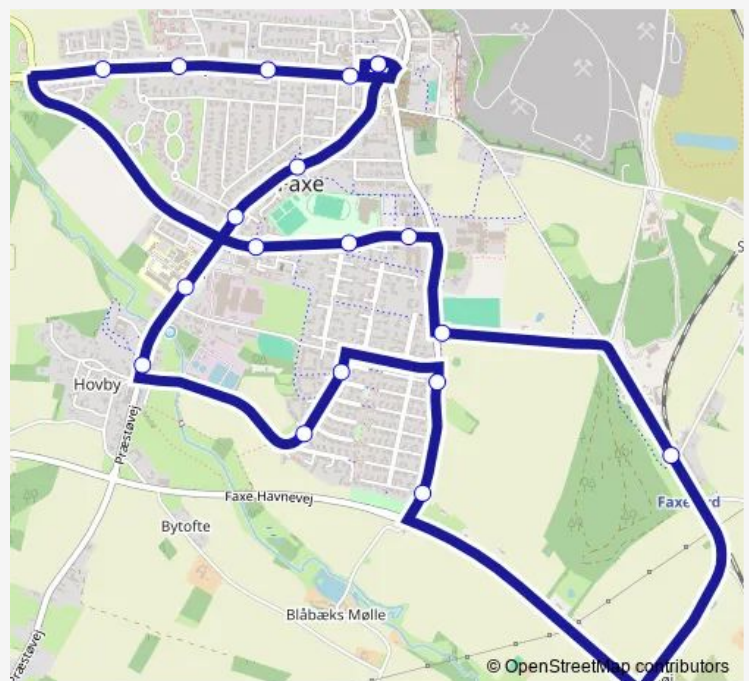

### Direction

Faxe Bystation (Kirketorvet) — Faxe Bystation (Kirketorvet)

19 stops

[Open route schedule](#)

Faxe Bystation (Kirketorvet)

Jesper Olsens Vej (Præstøvej)

Lærkevej (Præstøvej)

Faxe Sundhedscenter (Præstøvej)

Sandagervej (Rådhusvej)

Granvænget (Rådhusvej)

Conrads Vej (Rønnedevej)

Vinkelvej (Rønnedevej)

Birkevej (Rønnedevej)

Nygade (Rønnedevej)

Faxe Bystation (Kirketorvet)

### Route schedule

Faxe Bystation (Kirketorvet) — Faxe Bystation (Kirketorvet)

Monday 06:54-17:48

Tuesday 06:54-17:48

Wednesday 06:54-17:48

Thursday 06:54-17:48

Friday 06:54-17:48

Saturday —

### Route info

Direction: Faxe Bystation (Kirketorvet)

Stops: 19

Trip Duration: 0 hour 22 min

261 Bus time schedules and route maps are available in an offline PDF at [busmaps.com](https://busmaps.com). Use the [busmaps.com](https://busmaps.com) website to see live bus times, train schedule or subway schedule, and step-by-step directions for all public transit in Faxé