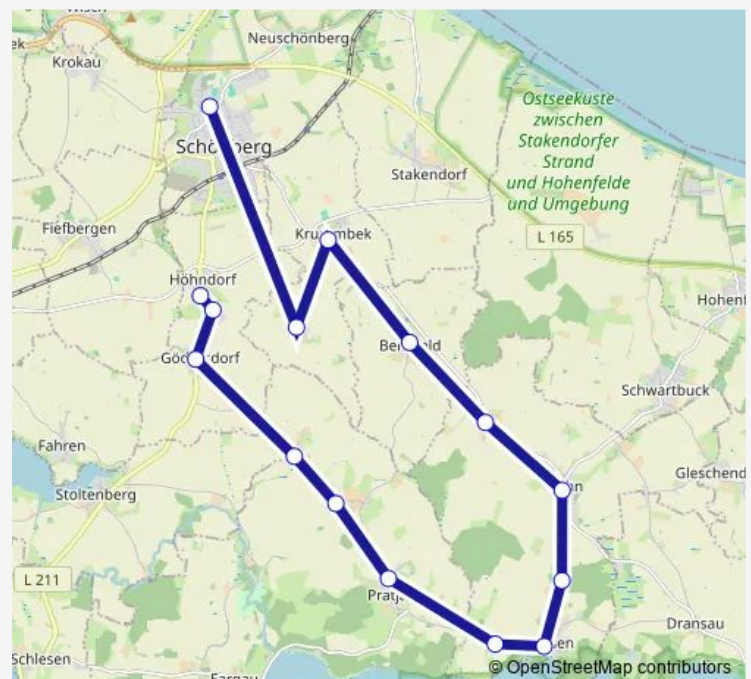

Direction

Schönberg(Holst) Schule — Schönberg(Holst) Schule

20 stops

[Open route schedule](#)

Schönberg(Holst) Schule

Stakendorf Strandweg

Stakendorf Dorfstraße

Hohenfelde(b Kiel) Ostseering

Route schedule

Schönberg(Holst) Schule — Schönberg(Holst) Schule

Monday 07:27

Tuesday 07:27

Wednesday 07:27

Thursday 07:27

Friday 07:27

Saturday —

Sunday —

Route info

Direction: Schönberg(Holst) Schule

Stops: 20

Trip Duration: 0 hour 58 min

DirectionHohenfelde(b Kiel) Kapellenstraße — Schönberg(Holst)
Schule

5 stops

[Open route schedule](#)

Tuesday 07:02

Wednesday 07:02

Thursday 07:02

Friday 07:02

Saturday —

Sunday —

Route info

Direction: Hohenfelde(b Kiel) Kapellenstraße