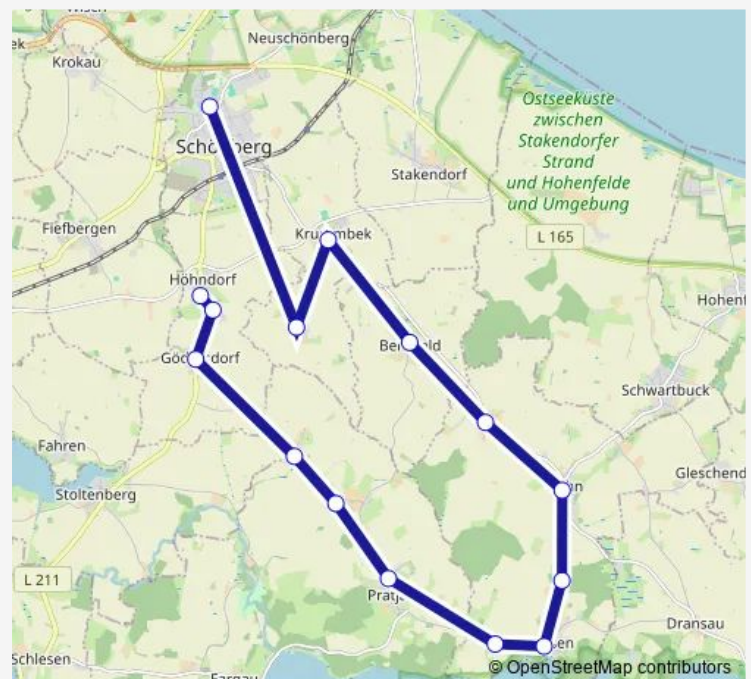

Direction

Schönberg(Holst) Schule — Schönberg(Holst) Schule

20 stops

[Open route schedule](#)

Schönberg(Holst) Schule

Stakendorf Strandweg

Stakendorf Dorfstraße

Hohenfelde(b Kiel) Ostseering

Route schedule

Schönberg(Holst) Schule — Schönberg(Holst) Schule

Monday 07:27

Tuesday 07:27

Wednesday 07:27

Thursday 07:27

Friday 07:27

Saturday —

Sunday —

Route info

Direction: Schönberg(Holst) Schule

Stops: 20

Trip Duration: 0 hour 58 min

Direction

Hohenfelde(b Kiel) Kapellenstraße — Schönberg(Holst) Schule

5 stops

Thursday 06:45

Friday 06:45

Saturday —

Sunday —

Route info

Direction: Höhndorf Makoben

Stops: 20

Trip Duration: 0 hour 45 min