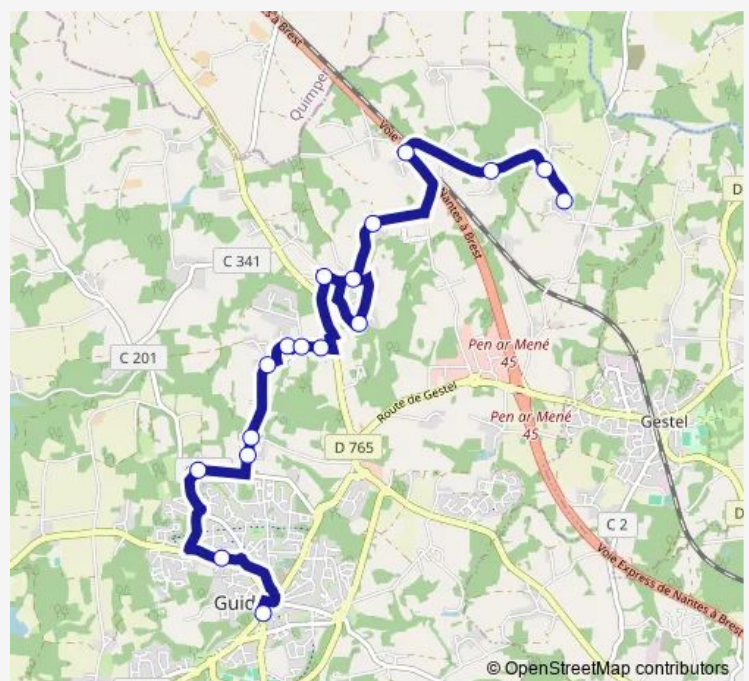

### Direction

Centre — Le Gerveur

17 stops

[Open route schedule](#)

- Centre
- Place Louis Le Montagner
- Kernod
- Beatus
- Park Bonal
- Villeneuve Piriou
- Poulezant
- Bellamer
- Kergouhir
- Le Rhun
- Beau Soleil
- Le Hirgoat
- Kerlaren
- Croëz Guen
- Kerdeuzet
- Kermerien
- Le Gerveur

### Route schedule

Centre — Le Gerveur

Monday	18:35-18:55
Tuesday	18:35-18:55
Wednesday	13:05-18:35
Thursday	18:35-18:55
Friday	18:35-18:55
Saturday	—
Sunday	—

### Route info

Direction: Centre

Stops: 17

Trip Duration: 0 hour 20 min

## Route info

Direction: Le Guerveur

Stops: 33

Trip Duration: 0 hour 59 min

ZA Saint Nicodème

Le Mourillon

Perroquet Vert

Pôle Commercial K2