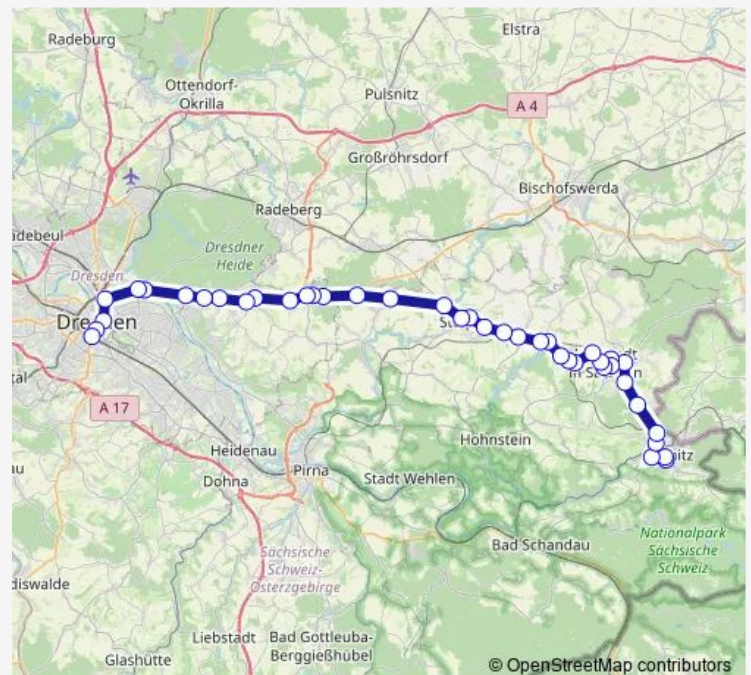

Polenz Erbgericht

Neustadt Abzweig Polenz

Neustadt Neustadthalle

Neustadt Bahnhof

Neustadt Friedenseck

Neustadt Wilhelm-Kaulisch-Str.

Route schedule

Stolpen Pfarrfelder — Neustadt Wilhelm-Kaulisch-Str.

Monday 06:21-16:53

Tuesday 06:21-16:53

Wednesday 06:21-16:53

Thursday 06:21-16:53

Friday 06:21-16:53

Saturday —

Sunday —

Route info

Direction: Stolpen Pfarrfelder

Stops: 16

Trip Duration: 0 hour 26 min

Direction

Sebnitz Busbahnhof — Dresden Hauptbahnhof

41 stops

[Open route schedule](#)

Sebnitz Busbahnhof