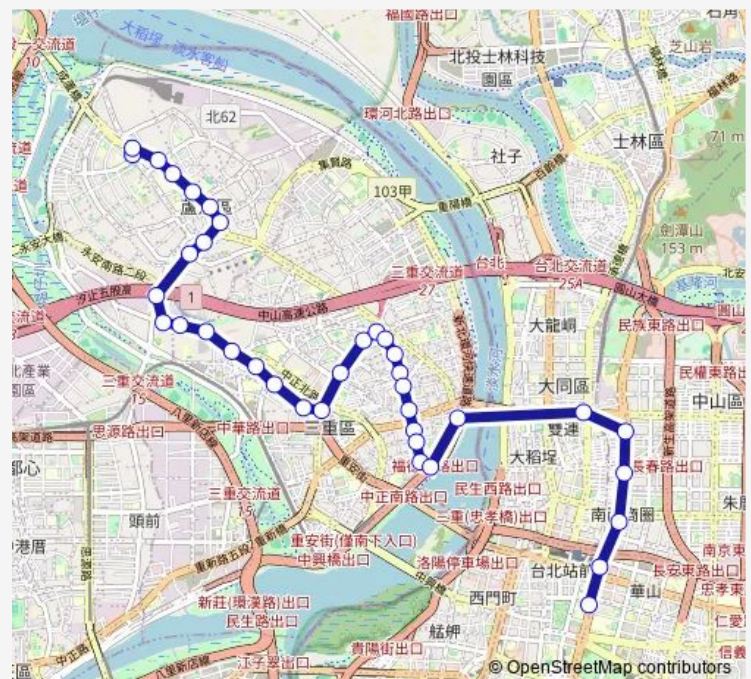

修德國小

大智街口

介壽廣場

Route schedule

蘆洲總站 — 臺大醫院

Monday 05:30-17:00

Tuesday 05:30-17:00

Wednesday 05:30-17:00

Thursday 05:30-17:00

Friday 05:30-17:00

Saturday 05:30-17:00

Sunday 05:30-17:00

Route info

Direction: 蘆洲總站

Stops: 37

Trip Duration: 0 hour 46 min

■ 261 — 蘆洲-臺大醫院

BusMaps

龍門路口

三安里

長壽西街口

長元西街口

正義重新路口

三重郵局