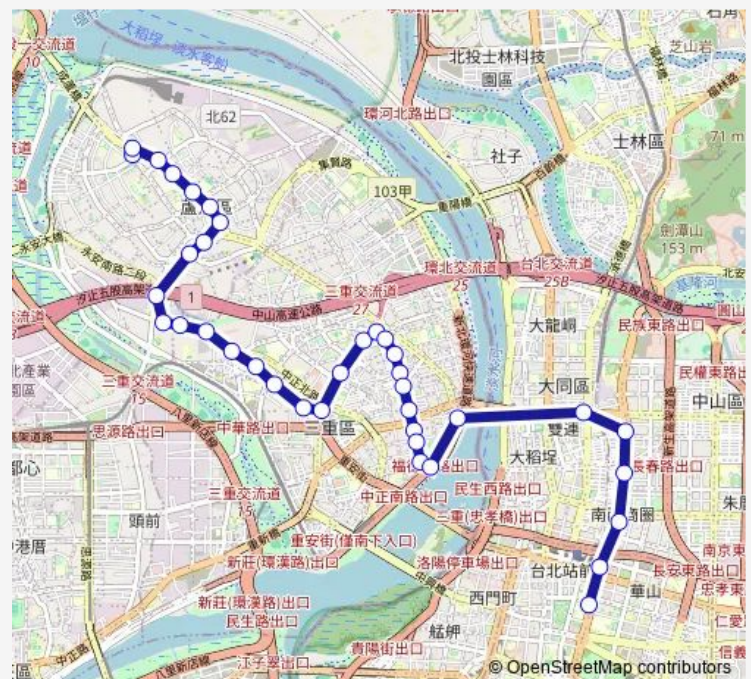

### Route schedule

蘆洲總站 — 臺大醫院

Monday 05:30-17:00

Tuesday 05:30-17:00

Wednesday 05:30-17:00

Thursday 05:30-17:00

Friday 05:30-17:00

Saturday 05:30-17:00

### Route info

Direction: 蘆洲總站

Stops: 37

Trip Duration: 0 hour 59 min

261 — 蘆洲-臺大醫院

BusMaps

龍門路口

三安里