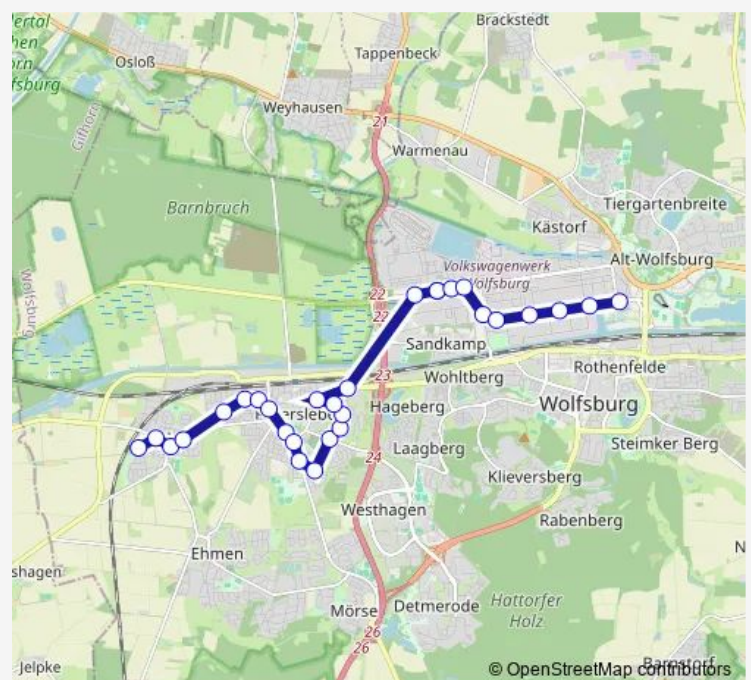

Wolfsburg, Spitzwegstraße

Wolfsburg, Zillestraße

Wolfsburg, Westerbreite

Wolfsburg, Viehtrift

Wolfsburg, Altes Brauhaus

Wolfsburg, Kurzer Weg

Wolfsburg, St. Marienkirche

Wolfsburg, Dresdener Straße

### Route schedule

Wolfsburg, Großer Winkel — Wolfsburg, VW Ausbildungszentrum

Monday 06:41-07:41

Tuesday 06:41-07:41

Wednesday 06:41-07:41

Thursday 06:41-07:41

Friday 06:41-07:41

Saturday —

### Route info

Direction: Wolfsburg, Großer Winkel

Stops: 29

Trip Duration: 0 hour 38 min

Wolfsburg, VW K-Qs

Wolfsburg, VW LKW-Waage

Wolfsburg, VW CKD Halle 103

Wolfsburg, VW Eingang 73