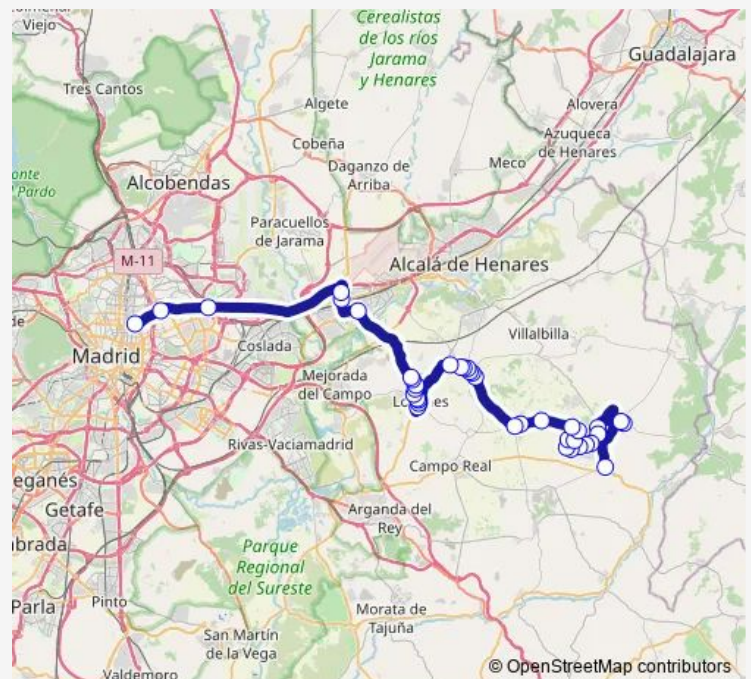

Ronda Manchester-Ronda Hispanoamericana

Comunidad Europea-Centro Comercial

Nueve-Av.Bruselas

Ctra.M219-Urb.Las Villas

Ctra.M219-Residencia Tercera Edad

Olmo-Acacia

Real-Nueva

Mayor-Rubens

Rda.Sta.Susana-Mayor

Pºlos Pozos-Viento

Pºlos Pozos-Madrid

Ctra.M225-Gta.Las Conejeras

Route schedule

C7-C19 — Intercambiador DE Avenida América

Monday	03:45-20:00
Tuesday	03:45-20:00
Wednesday	03:45-20:00
Thursday	03:45-20:00
Friday	03:45-20:00
Saturday	03:45-20:00
Sunday	03:45-20:00

Route info

Direction: C7-C19

Stops: 38

Trip Duration: 1 hour 0 min

261 — Madrid (Av. de América) - Nuevo Baztán-Villar DEL Olmo

Madrid-Pol.Ind.Los Vallejos

Ctra.M225-Milán

Arganda-Antonio Machado

Ctra.Loeches-Joaquín Blume

Av.Fronteras-Av.Constitución

Av.Fronteras-Madrid

Av.América-Canillejas

Av.America-Arturo Soria

Intercambiador DE Avenida América

Direction

Intercambiador DE Avenida América — Pililla-Pza.José Antonio