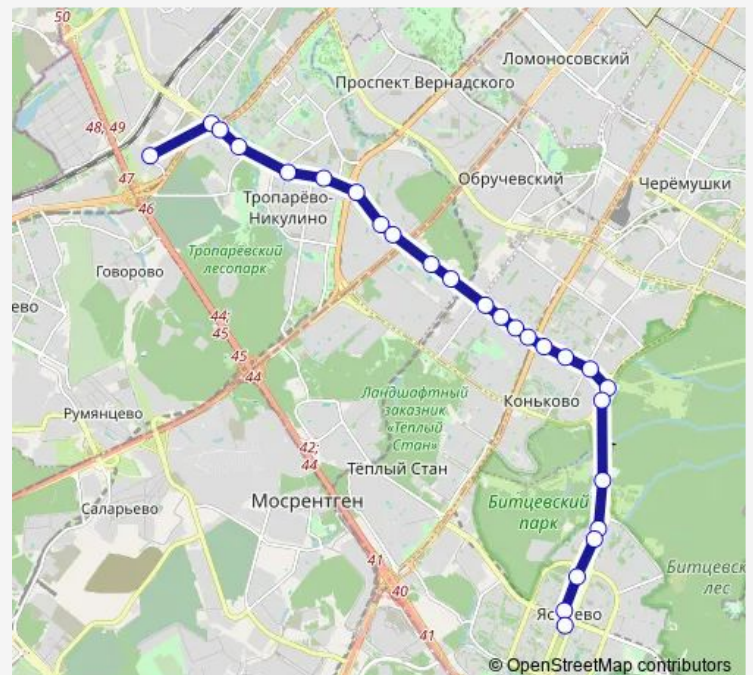

Метро «Озёрная»

Парк Школьников

2-й микрорайон Тропарёво-Никулина

Академия при Президенте РФ

Метро «Юго-Западная»

Улица 26 Бакинских Комиссаров, 3

Улица 26-ти Бакинских Комиссаров

Улица Миклухо-Маклая - Университет дружбы народов

Медицинский факультет

Улица Академика Волгина - Геологоразведочный университет

Улица Архитектора Белопольского

Улица Миклухо-Маклая, 20

Метро «Беляево»

Метро «Беляево»

Почта

6-й микрорайон

Улица Островитянова

Улица Островитянова, 45

Спортбаза «Узкое»

Route schedule

14-й автобусный парк — Метро «Ясенево»

Monday	05:15-00:30 ⁺¹
Tuesday	05:15-00:30 ⁺¹
Wednesday	05:15-00:30 ⁺¹
Thursday	05:15-00:30 ⁺¹
Friday	05:15-00:30 ⁺¹
Saturday	05:15-00:30 ⁺¹
Sunday	05:15-00:30 ⁺¹

Route info

Direction: 14-й автобусный парк

Stops: 26

Trip Duration: 0 hour 49 min

■ 261 — Метро «Озёрная» - Метро «Ясенево»

Улица Айвазовского, 1

Храм

Литовский бульвар