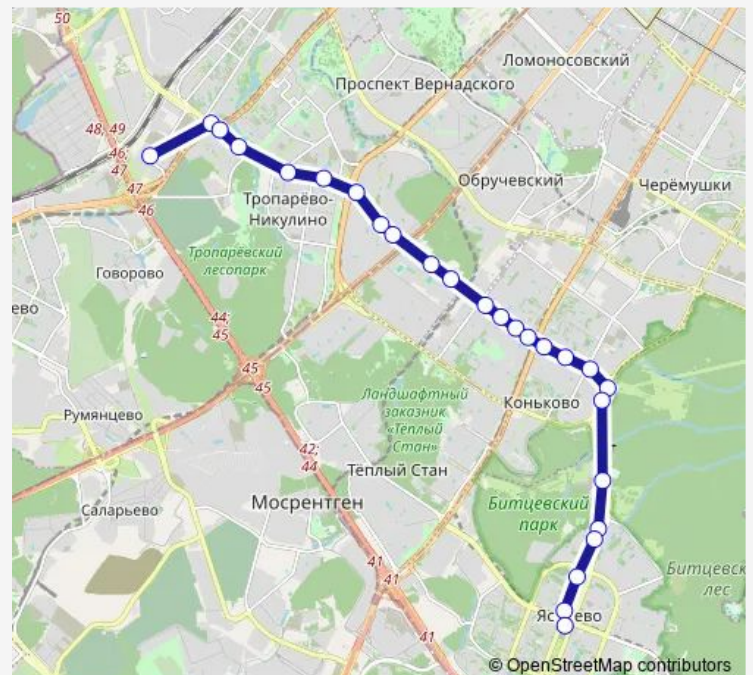

2-й микрорайон Тропарёво-Никулина

Академия при Президенте РФ

Метро «Юго-Западная»

Улица 26 Бакинских Комиссаров, 3

Улица 26-ти Бакинских Комиссаров

Улица Миклухо-Маклая - Университет дружбы народов

Медицинский факультет

Улица Академика Волгина - Геологоразведочный университет

Улица Архитектора Белопольского

Улица Миклухо-Маклая, 20

Метро «Беляево»

Метро «Беляево»

Почта

6-й микрорайон

Улица Островитянова

### Route schedule

14-й автобусный парк — Метро «Ясенево»

Monday	05:15-00:30 <sup>+1</sup>
Tuesday	05:15-00:30 <sup>+1</sup>
Wednesday	05:15-00:30 <sup>+1</sup>
Thursday	05:15-00:30 <sup>+1</sup>
Friday	05:15-00:30 <sup>+1</sup>
Saturday	05:15-00:30 <sup>+1</sup>
Sunday	05:15-00:30 <sup>+1</sup>

### Route info

Direction: 14-й автобусный парк

Stops: 26

Trip Duration: 0 hour 44 min

■ 261 — Метро «Озёрная» - Метро «Ясенево»

Улица Айвазовского, 1

Храм

Литовский бульвар