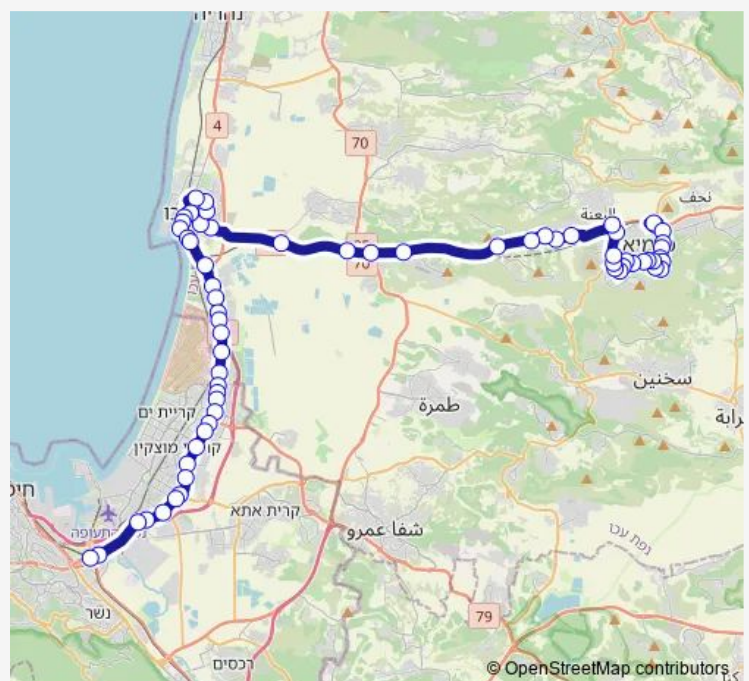

ת. מרכזית המפרץ/רציפים בינעירוני-חיפה->ת. רכבת 261 כרמיאל-כרמיאל-17

[Go to website](#)

Direction

ת. מרכזית המפרץ/רציפים בינעירוני — ת. רכבת כרמיאל

66 stops

[Open route schedule](#)

ת. מרכזית המפרץ/רציפים בינעירוני

דרך עכו/שדרות חן

דרך עכו חיפה/רפאל

מסעף נחל נעמן

מסעף מילואות

Route schedule

ת. מרכזית המפרץ/רציפים בינעירוני — ת. רכבת כרמיאל

Monday	—
Tuesday	—
Wednesday	—
Thursday	—
Friday	15:00-16:00
Saturday	16:00-23:35
Sunday	—

Route info

Direction: ת. מרכזית המפרץ/רציפים בינעירוני

Stops: 66

Trip Duration: 1 hour 17 min

■ ת. מרכזית המפרץ/רציפים בינעירוני-חיפה->ת. רכבת 261 כרמיאל-כרמיאל-17

צומת כפר מסריק

מפעלי פלדה

מסעף עין המפרץ

צומת עין המפרץ

מסעף אזור תעשייה עכו דרום

חוף הארגמן

בית ספר לקציני ים עכו

דרך הארבעה/דרך המלאכה

ת.מרכזית עכו/דרך הארבעה

ת. רכבת עכו/הרצל

ת. רכבת עכו