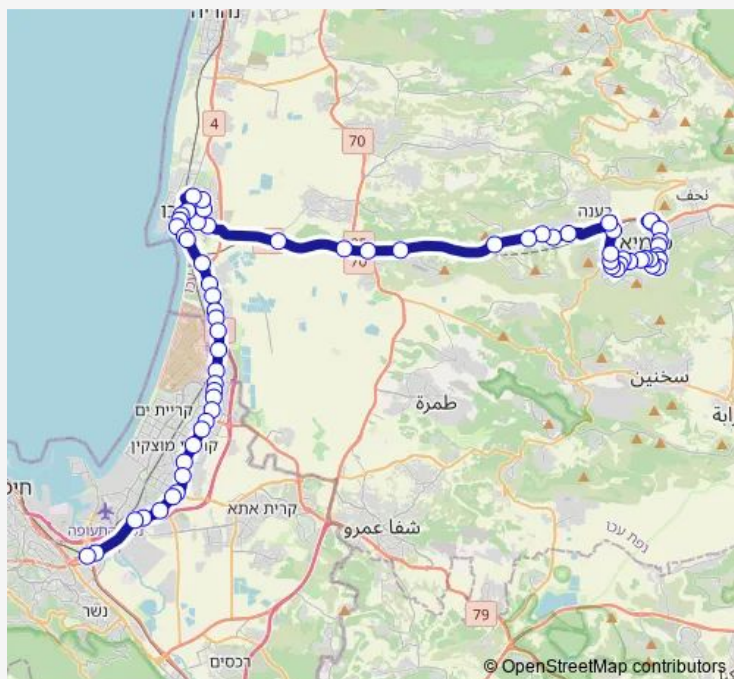

ת. מרכזית המפרץ/רציפים בינעירוני-חיפה->ת. רכבת 261 כרמיאל-כרמיאל-17

[Go to website](#)

Direction

ת. מרכזית המפרץ/רציפים בינעירוני — ת. רכבת כרמיאל

66 stops

[Open route schedule](#)

ת. מרכזית המפרץ/רציפים בינעירוני

דרך עכו/שדרות חן

דרך עכו חיפה/רפאל

מסעף נחל נעמן

מסעף מילואות

Route schedule

ת. מרכזית המפרץ/רציפים בינעירוני — ת. רכבת כרמיאל

Monday	—
Tuesday	—
Wednesday	—
Thursday	—
Friday	15:00-16:00
Saturday	16:00-23:35
Sunday	—

Route info

Direction: ת. מרכזית המפרץ/רציפים בינעירוני

Stops: 66

Trip Duration: 1 hour 17 min

■ 261 — ת. מרכזית המפרץ/רציפים בינעירוני-חיפה->ת. רכבת כרמיאל-כרמיאל-17

צומת כפר מסריק

מפעלי פלדה

מסעף עין המפרץ