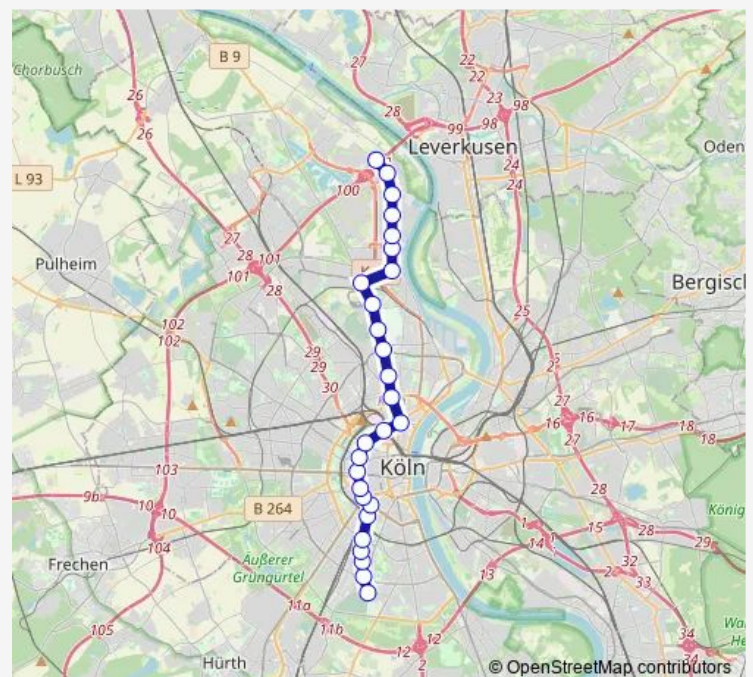

Köln Hansaring

Köln Ebertplatz

Köln Nippes Lohsestr.

Köln Nippes Florastr.

Köln Nippes Neusser Str./Gürtel

Köln Weidenpesch Mollwitzstr.

Köln Weidenpesch Scheibenstr.

Köln Longerich Wilhelm-Sollmann-Str.

Köln Niehl Nord

### Route schedule

Köln Zollstock Südfriedhof — Köln Merkenich

Monday	04:35-00:46 <sup>+1</sup>
Tuesday	04:35-00:46 <sup>+1</sup>
Wednesday	04:35-00:46 <sup>+1</sup>
Thursday	04:35-00:46 <sup>+1</sup>
Friday	04:35-02:16 <sup>+1</sup>
Saturday	03:16-02:16 <sup>+1</sup>
Sunday	03:16-00:46 <sup>+1</sup>

### Route info

Direction: Köln Zollstock Südfriedhof

Stops: 27

Trip Duration: 0 hour 44 min

Köln Niehl Geestemünder Str.

Köln Niehl Fordwerke Süd

Köln Niehl Fordwerke Mitte

Köln Niehl Fordwerke Nord