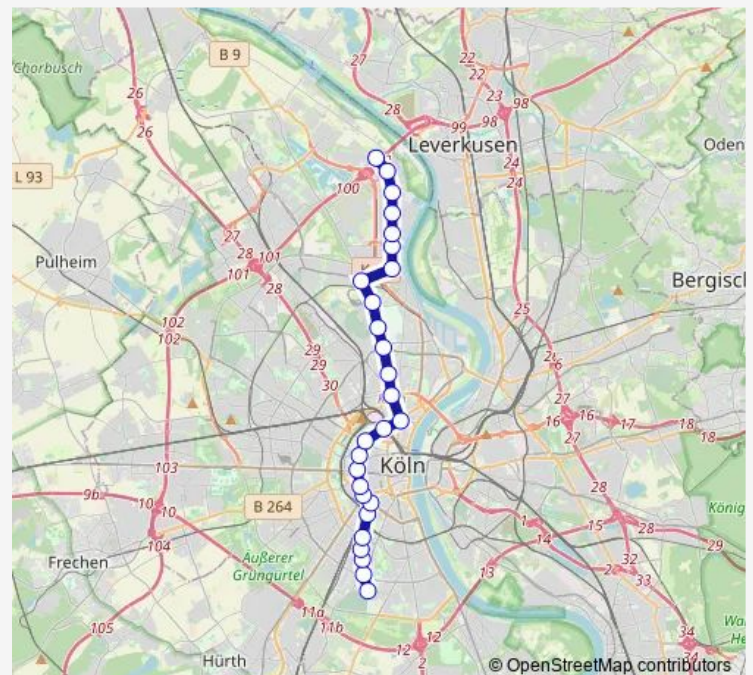

Köln Hansaring

Köln Ebertplatz

Köln Nippes Lohsestr.

Köln Nippes Florastr.

Köln Nippes Neusser Str./Gürtel

Köln Weidenpesch Mollwitzstr.

Köln Weidenpesch Scheibenstr.

Köln Longerich Wilhelm-Sollmann-Str.

Köln Niehl Nord

### Route schedule

Köln Zollstock Südfriedhof — Köln Merkenich

Monday	04:35-00:46 <sup>+1</sup>
Tuesday	04:16-02:46 <sup>+1</sup>
Wednesday	03:16-00:46 <sup>+1</sup>
Thursday	04:35-00:46 <sup>+1</sup>
Friday	04:35-02:16 <sup>+1</sup>
Saturday	03:16-02:16 <sup>+1</sup>
Sunday	03:16-00:46 <sup>+1</sup>

### Route info

Direction: Köln Zollstock Südfriedhof

Stops: 27

Trip Duration: 0 hour 44 min

Köln Niehl Geestemünder Str.

Köln Niehl Fordwerke Süd

Köln Niehl Fordwerke Mitte

Köln Niehl Fordwerke Nord