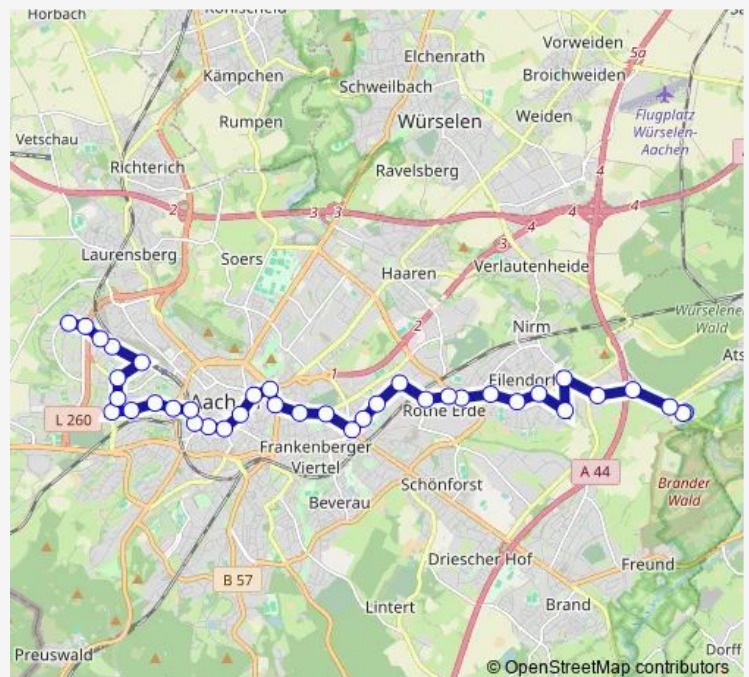

### Direction

Aachen, Floriansdorf — Stolberg, Mühlener Bahnhof (Bus)

50 stops

[Open route schedule](#)

- Aachen, Floriansdorf
- Aachen, Maria-Lipp-Straße
- Aachen, Wilfried-König-Straße
- Aachen, Rabentalweg (Mensa Vita)
- Aachen, Otto-Blumenthal-Straße
- Aachen, Campus Melaten (Physikzentrum)
- Aachen, Forckenbeckstraße
- Aachen, Hörn Brücke
- Aachen, Hörn Kastanienweg
- Aachen, Hörnstieg
- Aachen, Seffenter Weg
- Aachen, Halifaxstraße
- Aachen, Melatener Straße
- Aachen, Muffet
- Aachen, Am Hügel
- Aachen, Am Weißenberg
- Aachen, Turmstraße
- Aachen, Königstraße
- Aachen, Karlsgraben
- Aachen, Annastraße (Hans-Stercken-Platz)
- Aachen, Alter Posthof

### Route schedule

Aachen, Floriansdorf — Stolberg, Mühlener Bahnhof (Bus)

Monday	12:52-16:52
Tuesday	12:52-16:52
Wednesday	12:52-16:52
Thursday	12:52-16:52
Friday	12:52-16:52
Saturday	—
Sunday	—

### Route info

Direction: Aachen, Floriansdorf

Stops: 50

Trip Duration: 1 hour 11 min

Aachen, Elisenbrunnen

Aachen, Bushof

Aachen, Hansemannplatz

Aachen, Kaiserplatz