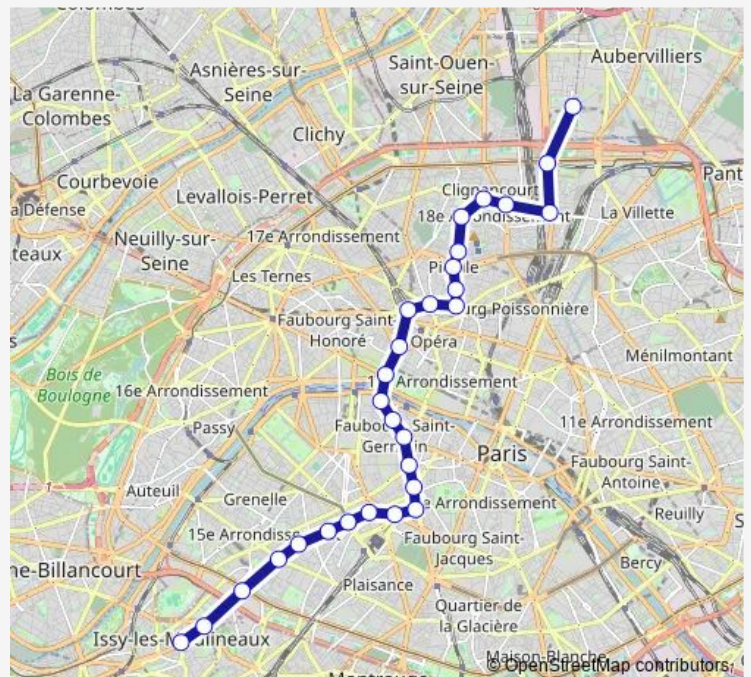

# Metro 12 (Mairie D'Issy <-> Front Populaire) - Aller

[Go to website](#)

**Direction**

Mairie d'Issy — Front Populaire

29 stops

[Open route schedule](#)

- Mairie d'Issy
- Corentin-Celton
- Porte de Versailles
- Convention
- Vaugirard (Adolphe Chérioux)
- Volontaires
- Pasteur
- Falguière
- Montparnasse-Bienvenue
- Notre-Dame des Champs
- Rennes
- Sèvres-Babylone
- Rue du Bac
- Solférino
- Assemblée Nationale
- Concorde
- Madeleine
- Saint-Lazare
- Trinité-d'Estienne d'Orves
- Notre-Dame de Lorette
- Saint-Georges

Route schedule

Mairie d'Issy — Front Populaire

Monday	00:00-23:55
Tuesday	00:00-23:53
Wednesday	00:00-23:59
Thursday	00:00-23:55
Friday	00:00-23:55
Saturday	00:00-23:56
Sunday	00:00-23:59

Route info

Direction: Mairie d'Issy  
 Stops: 29  
 Trip Duration: 0 hour 39 min

## Route info

Direction: Porte de Versailles

Stops: 3

Trip Duration: 0 hour 3 min