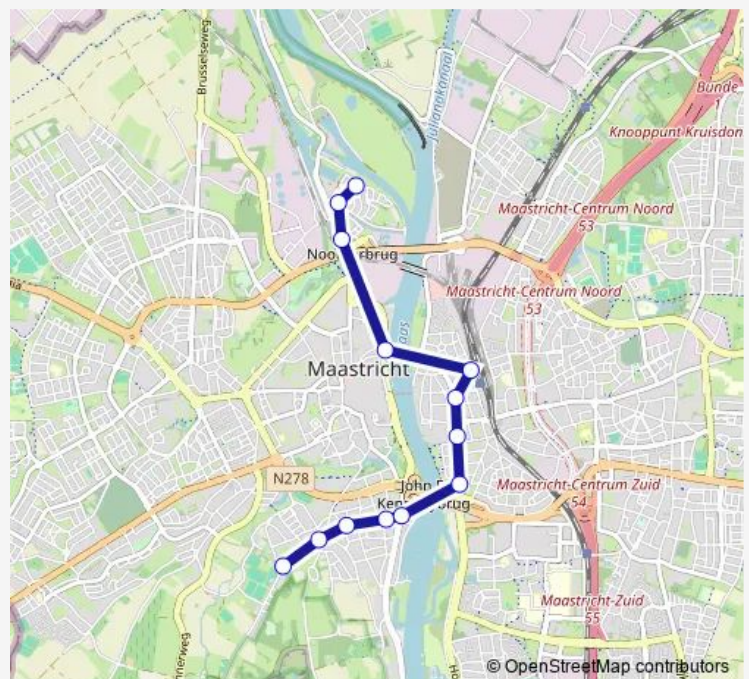

Friday 06:31-22:31

Saturday 07:31-23:31

Sunday 20:01-23:01

Route info

Direction: Maastricht, Mergelweg/Sportpark

Stops: 13

Trip Duration: 0 hour 26 min

Direction

Maastricht, Meutestraat — Maastricht, Oog van Sint Pieter

11 stops

[Open route schedule](#)

Maastricht, Meutestraat

Maastricht, Drijversstraat

Maastricht, Bosscherweg/Van Eijkstraat

Maastricht, Boschstraat/Maagdendries

Maastricht, Boschstraat/Markt

Maastricht, Station (Bus)

Maastricht, Wilhelminasingel

Maastricht, Centre Ceramique

Maastricht, Sint Lambertuslaan

Maastricht, Glacisweg

Maastricht, Oog van Sint Pieter

Route schedule

Route info

Direction: Maastricht, Meutestraat

Stops: 11

Trip Duration: 0 hour 27 min

Direction

Maastricht, Oog van Sint Pieter — Maastricht, Meutestraat

12 stops

[Open route schedule](#)