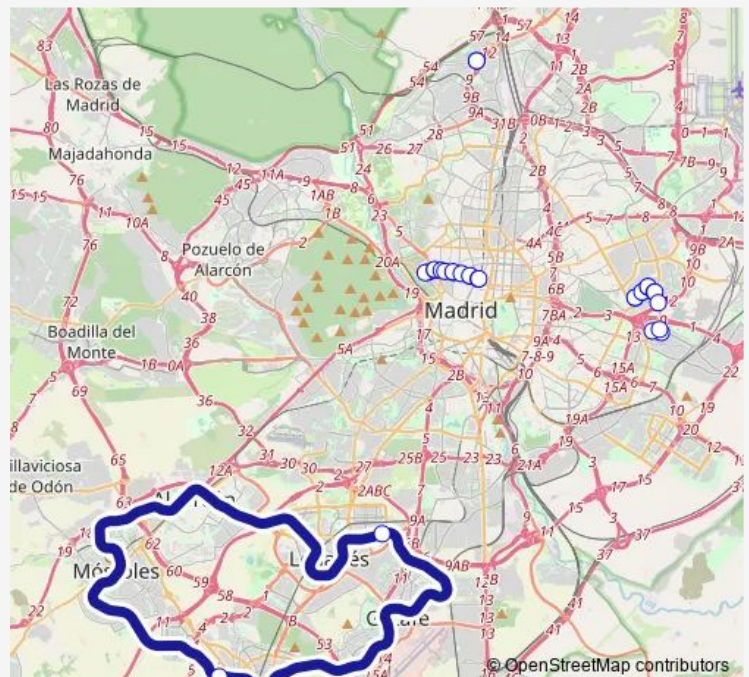

LOS Espartaes

Route schedule

Puerta DEL Sur — Puerta DEL Sur

Monday 00:00

Tuesday 00:00

Wednesday 00:00

Thursday 00:00

Friday 00:00

Saturday 00:00

Sunday 00:00

Route info

Direction: Puerta DEL Sur

Stops: 29

Trip Duration: 1 hour 0 min

EL Bercial

EL Carrascal

Julian Besteiro

Casa DEL Reloj

Hospital Severo Ochoa

Leganes Central

SAN Nicasio

Puerta DEL Sur

Direction

Puerta DEL Sur — Puerta DEL Sur

29 stops

[Open route schedule](#)

Puerta DEL Sur

SAN Nicasio

Leganes Central

Hospital Severo Ochoa

Casa DEL Reloj

Julian Besteiro