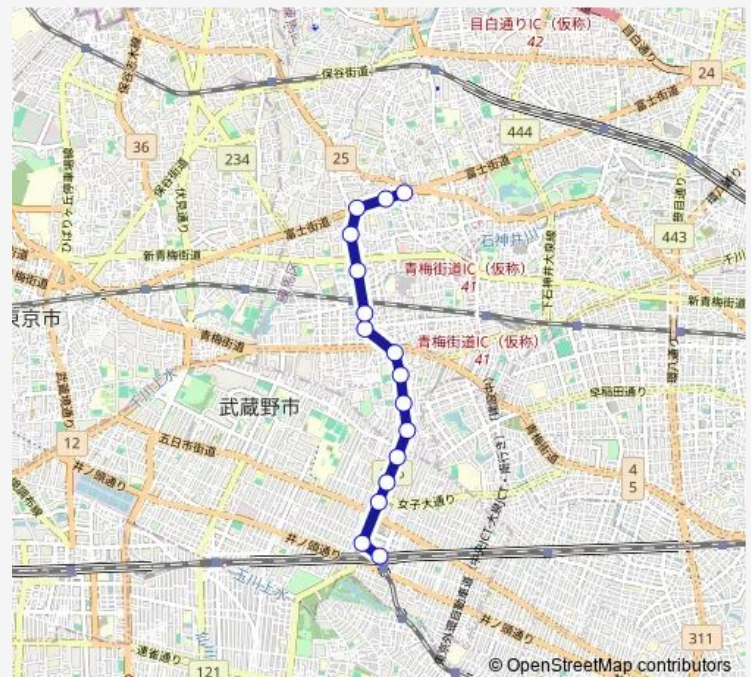

### Direction

吉祥寺駅 — 西武車庫前 (上石神井営業所)

16 stops

[Open route schedule](#)

- 吉祥寺駅
- 東急百貨店前
- 東京女子大入口
- 武蔵野第四小学校
- 立野町
- 武蔵野寮前
- 関町南二丁目
- 東京三育小学校入口
- 吉祥寺通り入口
- 関町北一丁目
- 武蔵関駅入口
- 関町北四丁目
- 関町北小学校
- 小関
- 西村
- 西武車庫前 (上石神井営業所)

### Route schedule

吉祥寺駅 — 西武車庫前 (上石神井営業所)

Monday	08:34-19:57
Tuesday	08:34-19:57
Wednesday	08:34-19:57
Thursday	08:34-19:57
Friday	08:34-19:57
Saturday	—
Sunday	—

### Route info

Direction: 吉祥寺駅

Stops: 16

Trip Duration: 0 hour 22 min

吉 6 2 Bus time schedules and route maps are available in an offline PDF at [busmaps.com](https://busmaps.com). Use the [busmaps.com](https://busmaps.com) website to see live bus times, train schedule or subway schedule, and step-by-step directions for all public transit in Musashino