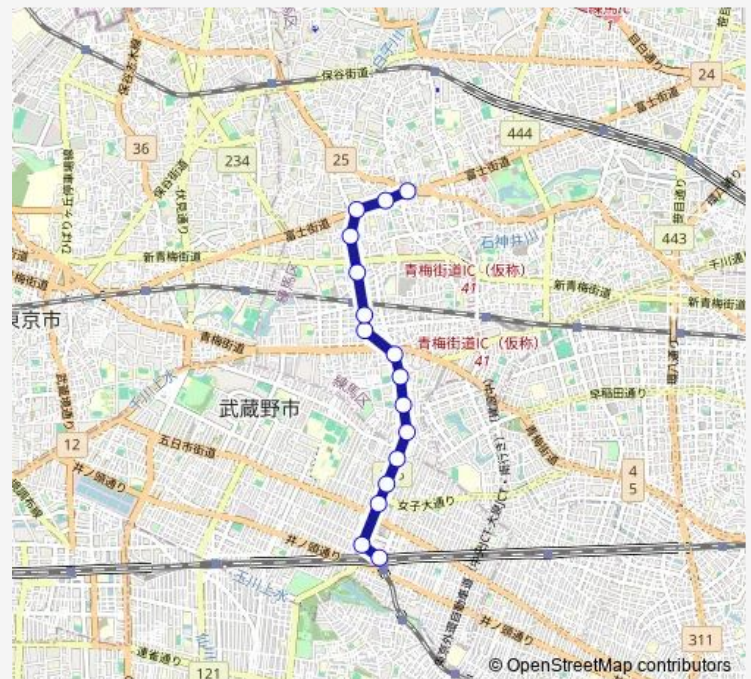

Direction

吉祥寺駅 — 西武車庫前 (上石神井営業所)

16 stops

[Open route schedule](#)

吉祥寺駅

東急百貨店前

東京女子大入口

武蔵野第四小学校

立野町

武蔵野寮前

関町南二丁目

東京三育小学校入口

吉祥寺通り入口

関町北一丁目

武蔵関駅入口

関町北四丁目

関町北小学校

小関

西村

西武車庫前 (上石神井営業所)

Route schedule

吉祥寺駅 — 西武車庫前 (上石神井営業所)

Monday 08:34-19:57

Tuesday 08:34-19:57

Wednesday 08:34-19:57

Thursday 08:34-19:57

Friday 08:34-19:57

Saturday —

Sunday —

Route info

Direction: 吉祥寺駅

Stops: 16

Trip Duration: 0 hour 21 min