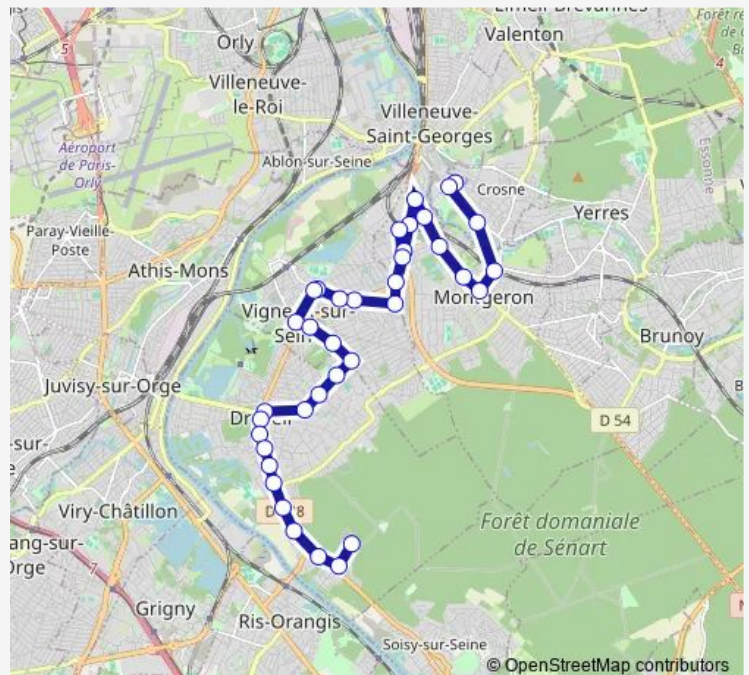

Orée de Sénart

Brossolette Jeunon

Château des Sables

Sables de Rouvres

Chemin Vert (Draveil)

Salvador Allende

Gros Buisson

Rue de la Gaîté

Mairie (Vigneux)

Route schedule

Hôpital Joffre — Centre Hospitalier V.S.G.

Monday	—
Tuesday	—
Wednesday	05:55-12:55
Thursday	—
Friday	—
Saturday	—
Sunday	05:55-12:55

Route info

Direction: Hôpital Joffre

Stops: 40

Trip Duration: 0 hour 51 min

Concorde

Place du 14 juillet

Poste

Patte d'Oie

Prairie de l'Oly

Glacière

Scierie

Gare de Montgeron

Boileau

Polyclinique

Centre Hospitalier V.S.G.

Direction

Centre Hospitalier V.S.G. — Hôpital Joffre

38 stops

[Open route schedule](#)