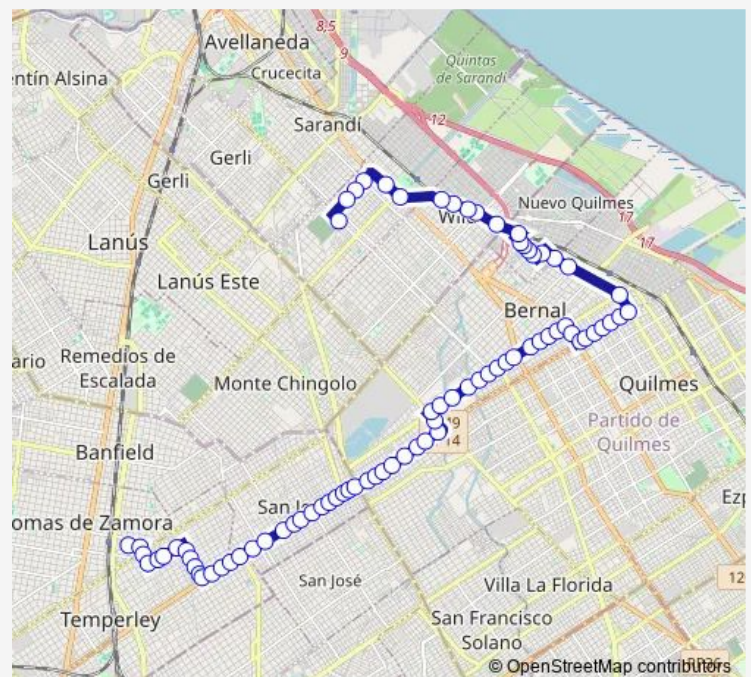

### Direction

Balcarce 301-399 — Avenida Crisólogo Larralde  
4401-4499

79 stops

[Open route schedule](#)

Balcarce 301-399

Balcarce 501-599

Bernardo DE Irigoyen 1-99

Bernardo DE Irigoyen 201-299

### Route schedule

Balcarce 301-399 — Avenida Crisólogo Larralde  
4401-4499

Monday 00:24-23:30

Tuesday 00:24-23:30

Wednesday 00:24-23:30

Thursday 00:24-23:30

Friday 00:24-23:30

Saturday 00:24-23:30

### Route info

Direction: Balcarce 301-399

Stops: 79

Trip Duration: 1 hour 31 min

266R1 — Jpbsas266

Avenida EVA Perón 3951-3999

Avenida EVA Perón 4101-4199

Avenida EVA Perón 4351-4399

Avenida EVA Perón 4501-4599

Avenida EVA Perón 4483

Avenida EVA Perón 6361-6399

Avenida EVA Perón 6452-6500

Acceso A Avenida Tomás Flores 2599-2649

Acceso A Avenida Tomás Flores 2510-2598

Acceso A Avenida Tomás Flores 2374-2398