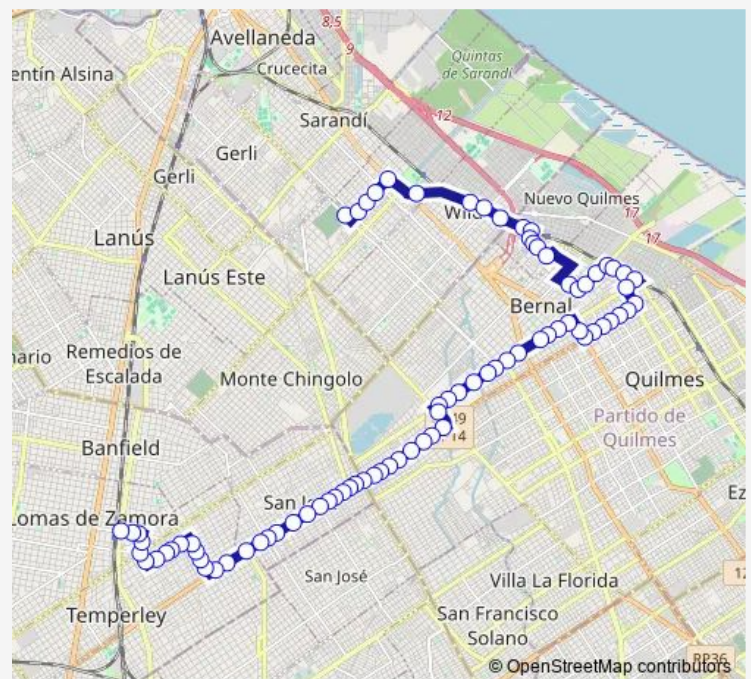

Avenida SAN Martín 399-449

Route schedule

Avenida Crisólogo Larralde 4401-4499 — Julio Fonrouge 101-199

Monday 00:24-23:30

Tuesday 00:24-23:30

Wednesday 00:24-23:30

Thursday 00:24-23:30

Friday 00:24-23:30

Saturday 00:24-23:30

Sunday 00:24-23:30

Route info

Direction: Avenida Crisólogo Larralde 4401-4499

Stops: 82

Trip Duration: 1 hour 37 min

Avenida SAN Martín 299-349

Avenida SAN Martín 260

Zapiola 137

Andrés Baranda 1

Avenida Lamadrid 800-890

Avenida Lamadrid 1000-1098

Avenida Lamadrid 1200-1298

AVENIDA LAMADRID 1400-1498

Avenida Lamadrid 1599-1699

Avenida Lamadrid 1800-1880