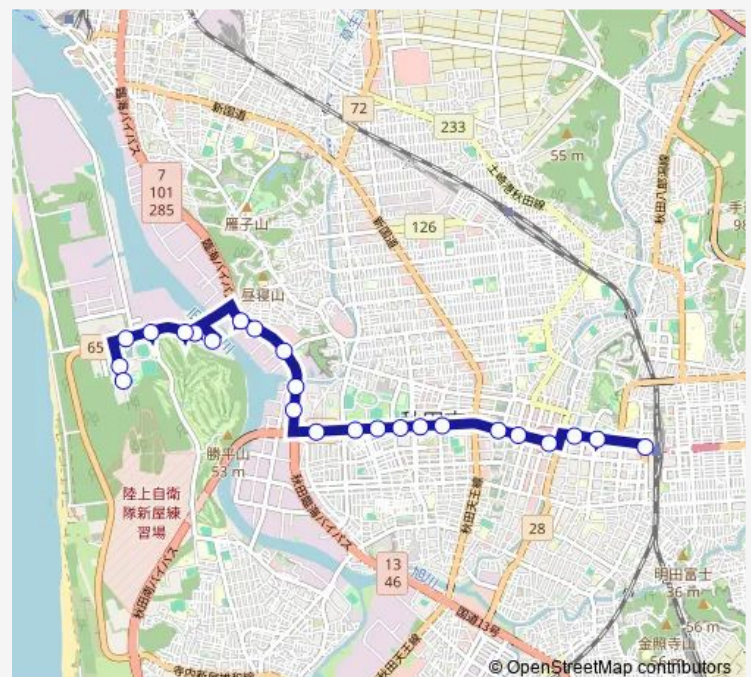

Thursday 07:55-16:30

Friday 07:55-16:30

Saturday 08:00-16:30

Sunday 08:00-16:30

Route info

Direction: 秋田駅西口

Stops: 24

Trip Duration: 0 hour 23 min

■ 県立プール線

BusMaps

訓練センター前

産業技術センター前

県立プール前

Direction

県立プール前 — 秋田駅西口

25 stops

[Open route schedule](#)

県立プール前

産業技術センター前

訓練センター前

こまちスタジアム前

県立武道館前

スケート場前

県立武道館前

Friday 11:00-17:30

Saturday 11:00-17:00

Sunday 11:00-17:00

Route info

Direction: 県立プール前

Stops: 25

Trip Duration: 0 hour 25 min

県立プール線 Bus time schedules and route maps are available in an offline PDF at busmaps.com. Use the busmaps.com website to see live bus times, train schedule or subway schedule, and step-by-step directions for all public transit in Akita