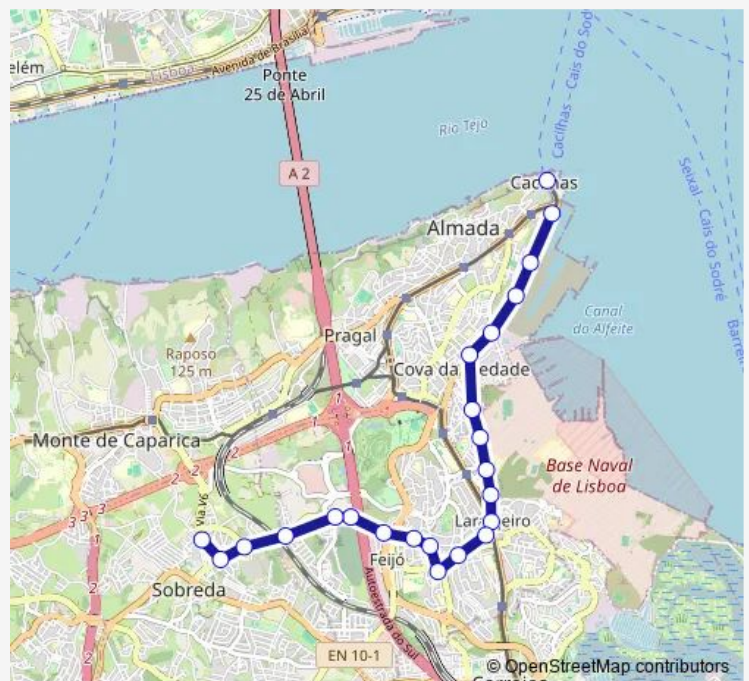

Bus 133 - Cacilhas - Lazarim/Pilotos (via Alto do Índio)

[Go to website](#)

Direction

Cacilhas (Lgo Alfredo Dinis Alex) Terminal P1 — Alto Índio (Fte Qta Perfume)

23 stops

[Open route schedule](#)

- Cacilhas (Lgo Alfredo Dinis Alex) Terminal P1
- Cacilhas (Av^a Aliança Povo MFA) Canecão
- Cacilhas (Av^a Aliança Povo MFA) Fte Lisnave
- Cacilhas (Av^a Aliança Povo MFA) Esc Prof Almada
- Cova Piedade (Elvas) Hospital
- Cova Piedade (Lgo 5 Outubro) Bpi
- Barrocas (R União Piedense) Stand Vipcar
- Barrocas (R União Piedense) Fte Cordoaria
- Laranjeiro (R D José C Melo) Depósito Água
- Laranjeiro (R D José C Melo) Rest Flor Minho
- Laranjeiro (Av^a 23 Julho Fte Café)
- Laranjeiro (R Borges Rego Fte 7A) Past O Sandro
- Laranjeiro (R Borges Rego) Fte Farmácia Feijó
- Feijó (Pça Francisco Taborda) Fte Jardim
- Feijó (R Clube Recreativo Feijó) C R Feijó
- Feijó (R Dr António Elvas 108) Fte Farmácia
- Feijó (Fte Mercado Levante)
- Feijó (Zona Industrial) Fte Cemitério
- Alto Índio (Estr Alto Índio) Posto Jumbo
- Alto Índio (Estr Alto Índio) Viv Freire
- Alto Índio (Estr Alto Índio 4) Polidesportivo

Route schedule

Cacilhas (Lgo Alfredo Dinis Alex) Terminal P1 — Alto Índio (Fte Qta Perfume)

Monday	07:05-22:50
Tuesday	07:05-22:50
Wednesday	07:05-22:50
Thursday	07:05-22:50
Friday	07:05-22:50
Saturday	—
Sunday	—

Route info

Direction: Cacilhas (Lgo Alfredo Dinis Alex) Terminal P1

Stops: 23

Trip Duration: 0 hour 25 min

133 - Cacilhas - Lazarim/Pilotos (via Alto do Índio)

Alto Índio (Estr Alto Índio Fte 2)

Alto Índio (Fte Qta Perfume)