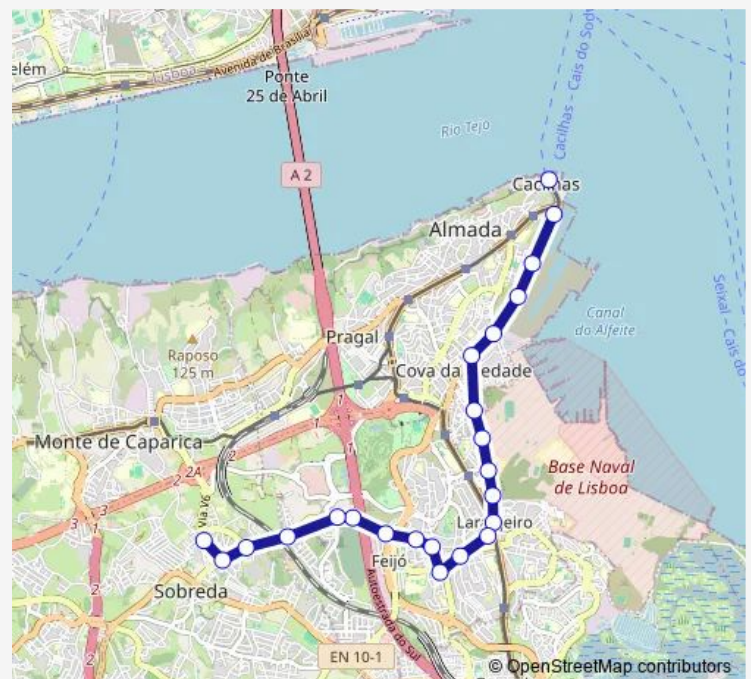

Monday 07:05-22:50

Tuesday 07:05-22:50

Wednesday 07:05-22:50

Thursday 07:05-22:50

Friday 07:05-22:50

Saturday —

Sunday —

Route info

Direction: Cacilhas (Lgo Alfredo Dinis Alex) Terminal P3

Stops: 23

Trip Duration: 0 hour 25 min

133 - Cacilhas - Lazarim/Pilotos (via Alto do Índio)

Alto Índio (Estr Alto Índio Fte 2)

Alto Índio (Fte Qta Perfume)