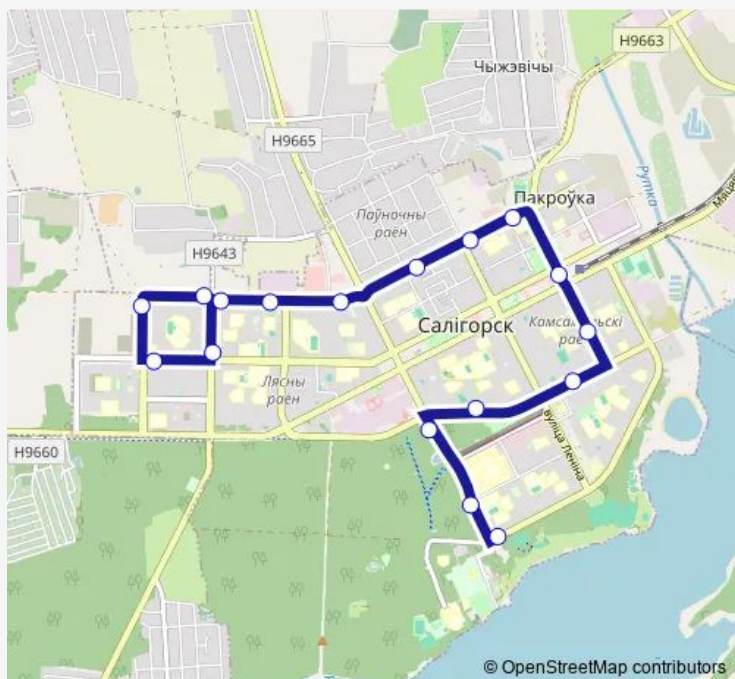

Вокзал

Магазин Шахтер

Техникум

Больница

Узел связи

Поликлиника

Санаторий Берёзка

Route schedule

КПД Молодёжный — Санаторий Берёзка

Monday 07:45-21:45

Tuesday 07:45-21:45

Wednesday 07:45-21:45

Thursday 07:45-21:45

Friday 07:45-21:45

Saturday —

Sunday —

Route info

Direction: КПД Молодёжный

Stops: 17

Trip Duration: 0 hour 34 min

© OpenStreetMap contributors

15M

BusMaps

Direction

Wednesday 08:20-22:20

Thursday 08:20-22:20

Friday 08:20-22:20

Saturday —

Sunday —

Route info

Direction: Санаторий Берёзка

Stops: 17