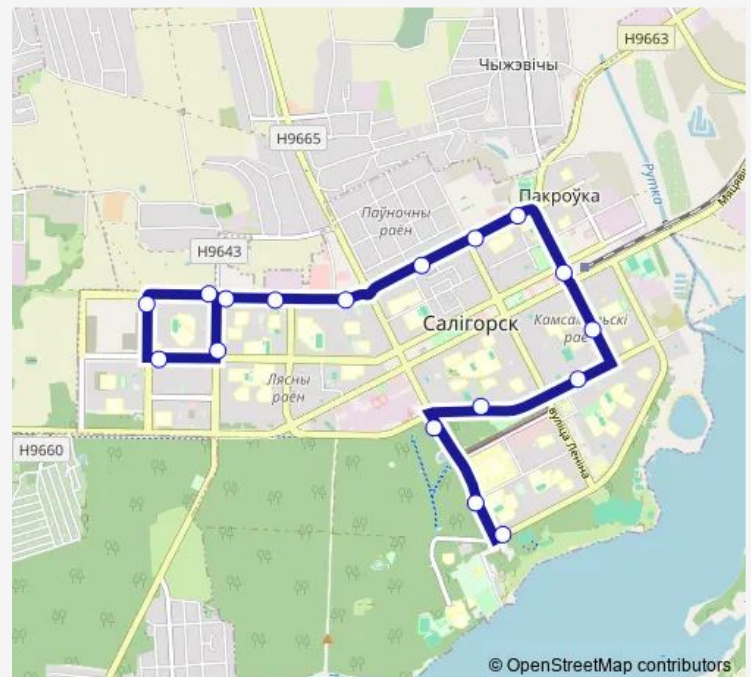

### Direction

КПД Молодёжный — Санаторий Берёзка

17 stops

[Open route schedule](#)

КПД Молодёжный

улица Подольская

улица Судиловского

улица Молодёжная

### Route schedule

КПД Молодёжный — Санаторий Берёзка

Monday 07:45-21:45

Tuesday 07:45-21:45

Wednesday 07:45-21:45

Thursday 07:45-21:45

Friday 07:45-21:45

Saturday —

### Route info

Direction: КПД Молодёжный

Stops: 17

Trip Duration: 0 hour 34 min

© OpenStreetMap contributors

15M

BusMaps

## Direction

Санаторий Берёзка — КПД Молодёжный

17 stops

[Open route schedule](#)

Санаторий Берёзка

Поликлиника

Узел связи

Больница