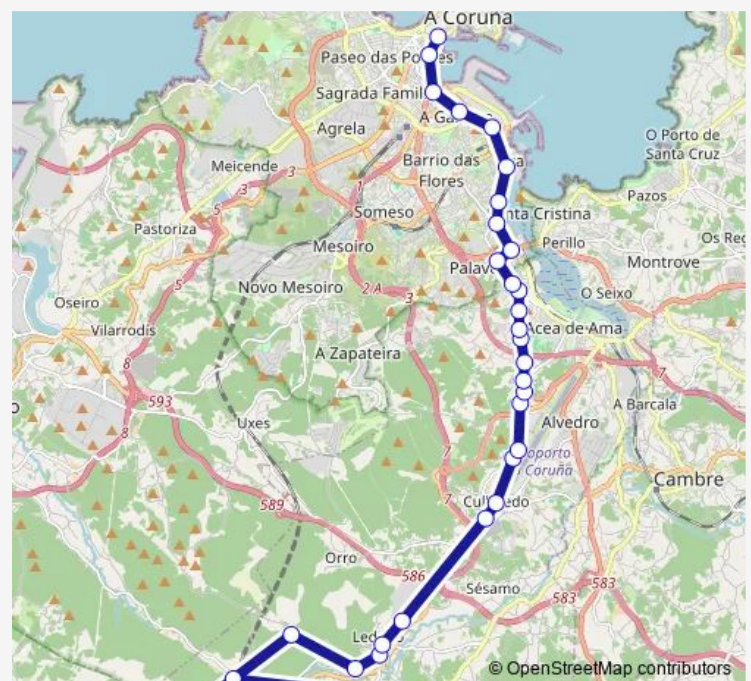

Thursday 09:25-17:25

Friday 09:25-17:25

Saturday —

Sunday —

Route info

Direction: Peiro Canteiro

Stops: 31

Trip Duration: 0 hour 55 min

■ Alsa - B18 — B18 Entrexardíns-Ledoño-Bregua-Peiro Canteiro

Alcampo

Ponte Pasaxe

Xesuitas A Coruña

Materno A Coruña

Chuac

Os Castros

A Gaiteira