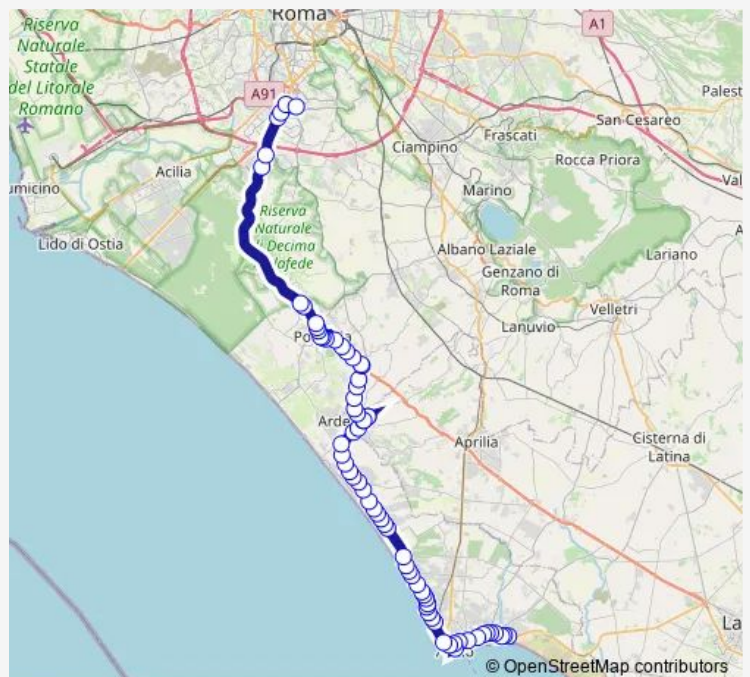

Anzio | Via Ardeatina Viale Marconi # f12411

Anzio | Lido di Marechiaro # f12412

Anzio | Via Ardeatina Via Odino # f12413

Anzio | Lido delle Sirene # f12414

Anzio | Via Ardeatina Via Circe # f12415

Anzio | Lido di Cincinnato # f12416

Anzio | Via Ardeatina Via Robinie # f12417

Route schedule

Nettuno | Autostazione # f00095 — Roma | Laurentina (Metro B) # f2693

Monday	13:30
Tuesday	13:30
Wednesday	13:30
Thursday	13:30
Friday	13:30
Saturday	—
Sunday	—

Route info

Direction: Nettuno | Autostazione # f00095

Stops: 72

Trip Duration: 1 hour 49 min

Nettuno - Roma Laurentina # Cn208d

Anzio | Via Ardeatina Via Belvedere # f12418

Anzio | Via Ardeatina Via Ninfa Alburnea # f12419

Anzio | Via Ardeatina V.le Marina # f12421

Anzio | Via Ardeatina (Lido di Enea) # f12422

Anzio | Via Ardeatina Viale Acqua Marina # f12423

Anzio | Via Ardeatina Via 5 Miglia # f12425

Anzio | Via Ardeatina Via Mughetti # f12426