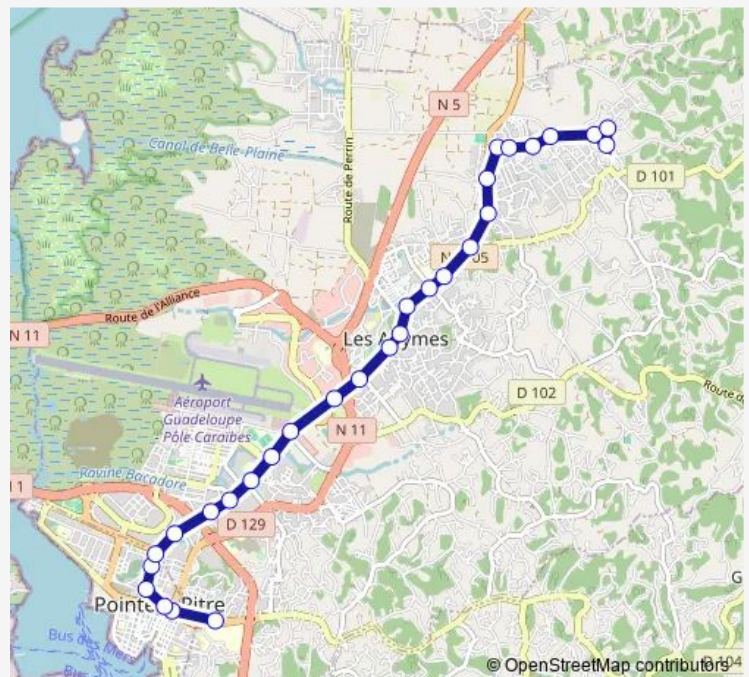

### Direction

Caduc — CHU De PAP / Abymes

36 stops

[Open route schedule](#)

- Caduc
- Village Caduc
- Impasse La Redoute
- Rte De Caduc
- Rue E. Desert
- Lacazette
- Doubs
- Ecole De Doubs
- Nerval D'orange
- Palais Royal Doubs 1
- Palais Royal Doubs 2
- Val Montana
- Rue Des Orangers
- Boivinière
- Pointe D'or
- Carr Simonet
- Quatre Chemins
- T Louverture
- Boiripeau École
- Boisripeaux
- Mairie Abymes

### Route schedule

Caduc — CHU De PAP / Abymes

Monday	05:50-16:35
Tuesday	05:50-16:35
Wednesday	05:50-16:35
Thursday	05:50-16:35
Friday	05:50-16:35
Saturday	—
Sunday	—

### Route info

Direction: Caduc

Stops: 36

Trip Duration: 0 hour 39 min

A94 — Doubs / Chu

Abymes Centre

Providence

Ctre Com Milénis

## Direction

Doubs — CHU De PAP / Abymes

31 stops

[Open route schedule](#)

Doubs

Lacazette

Rue E Desert

Rte De Caduc