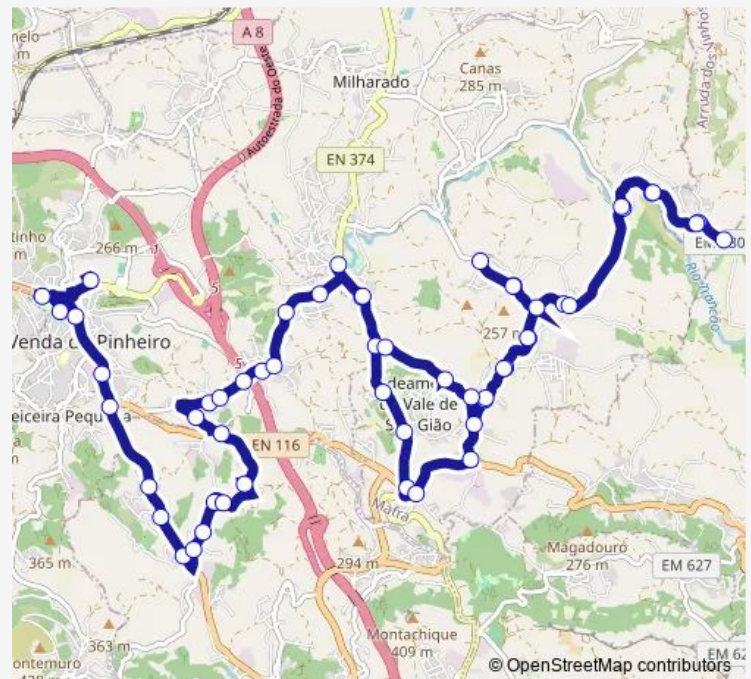

Alameda das Acácias 1

### Route schedule

R das Eiras 16 — R P José Cruz Filipe (Colégio Sto André)

Monday 07:00-09:10

Tuesday 07:00-09:10

Wednesday 07:00-09:10

Thursday 07:00-09:10

Friday 07:00-09:10

Saturday —

### Route info

Direction: R das Eiras 16

Stops: 47

Trip Duration: 0 hour 54 min

2901 — Rolia - Venda do Pinheiro (Terminal)

Av Portugal (X) R Ponte das voltas

Av de Portugal 8

Av de Portugal 22