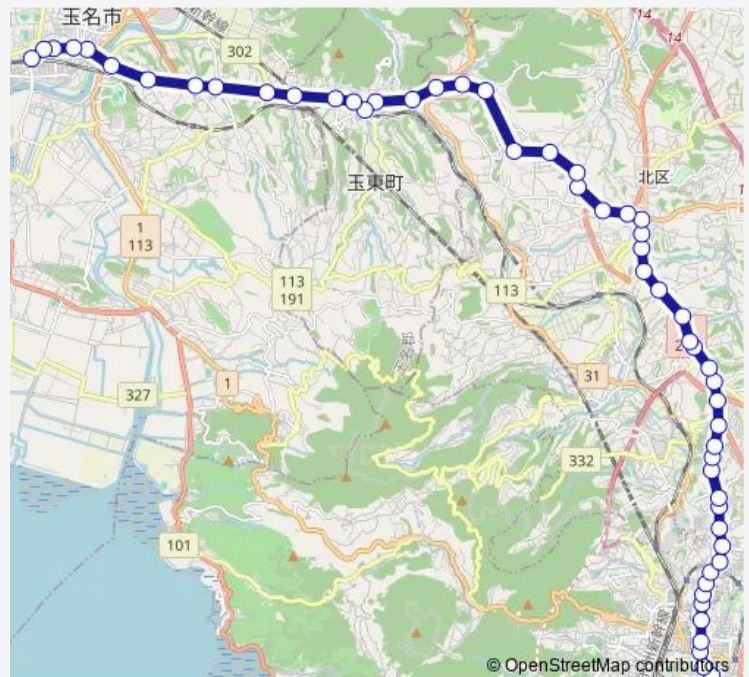

Thursday 09:13-17:13

Friday 09:13-17:13

Saturday 14:20-17:10

Sunday 14:15-17:15

Route info

Direction: 桜町バスターミナル

Stops: 55

Trip Duration: 1 hour 8 min

■ A3-2 : 桜町バスターミナル→木葉 ~ 大倉→玉名駅前

御馬下

北部まちづくりセンター前

鹿子木

古閑小屋

向坂

投刀塚

植木宮の前（市場前）