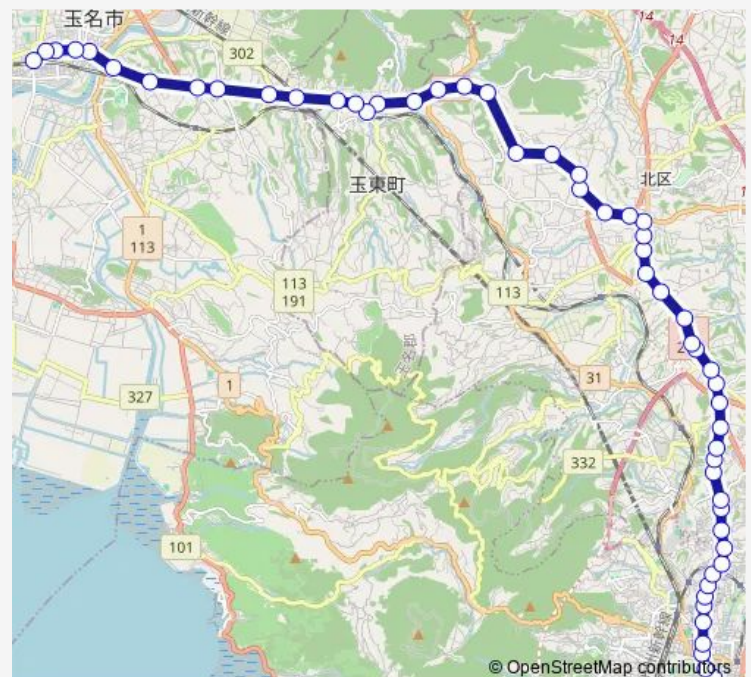

### Route schedule

桜町バスターミナル — 玉名駅前

Monday 09:13-17:13

Tuesday 09:13-17:13

Wednesday 09:13-17:13

Thursday 09:13-17:13

Friday 09:13-17:13

Saturday 14:20-17:10

### Route info

Direction: 桜町バスターミナル

Stops: 55

Trip Duration: 1 hour 9 min

■ A3-2 : 桜町バスターミナル→木葉 ~ 大倉→玉名駅前

御馬下

北部まちづくりセンター前

鹿子木