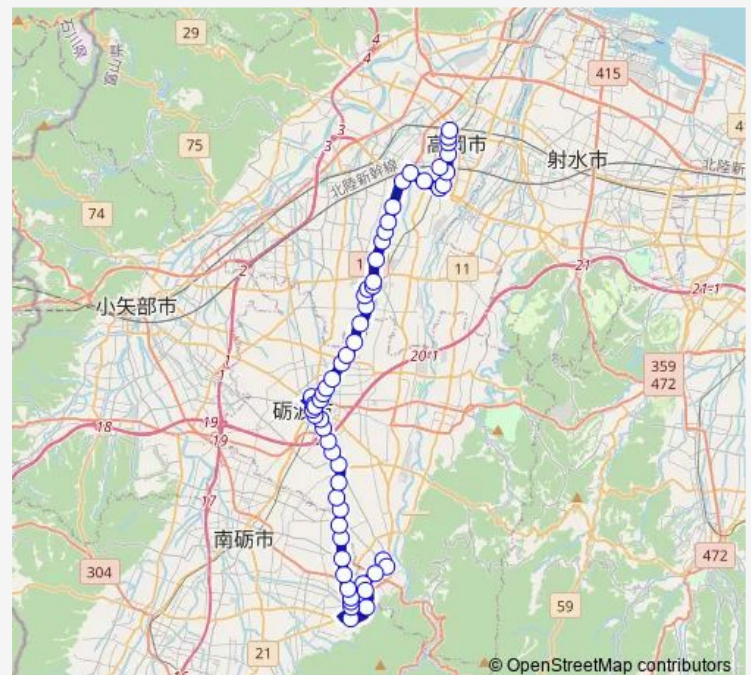

### Route schedule

高岡駅南口1番のりば — 庄川町

Monday 15:45

Tuesday 15:45

Wednesday 15:45

Thursday 15:45

Friday 15:45

Saturday 08:40-14:25

### Route info

Direction: 高岡駅南口1番のりば

Stops: 57

Trip Duration: 1 hour 4 min

■ 庄川町線

BusMaps

行兼

千代