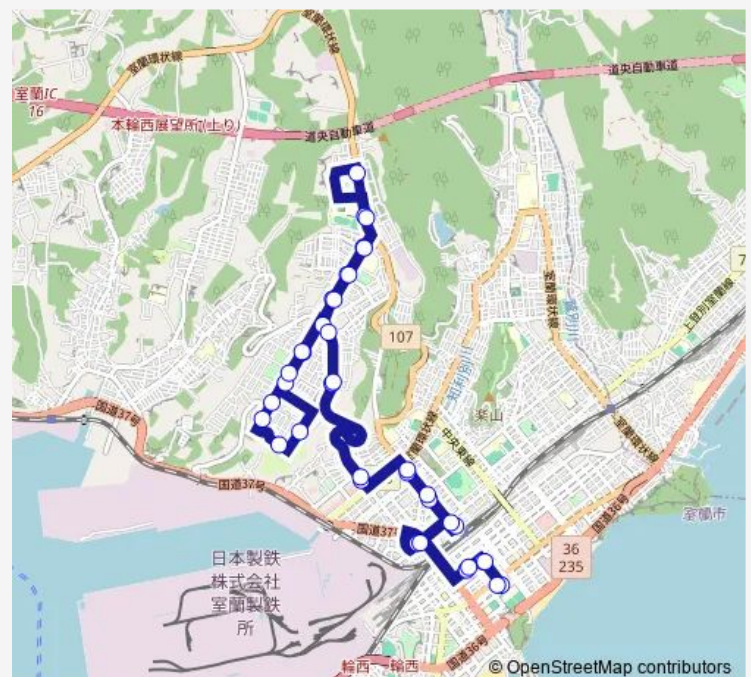

Thursday 06:40-14:55

Friday 06:40-14:55

Saturday 06:45-14:15

Sunday 06:45-14:15

Route info

Direction: 東町ターミナル

Stops: 37

Trip Duration: 0 hour 58 min

21 八丁平循環線

八丁平 5 丁目

ケアハウス前

高平通入口

展望台入口

八丁平 1 丁目

南公園前

八丁平中央

Monday 11:07-19:55

Tuesday 11:07-19:55

Wednesday 11:45-19:55

Thursday 11:07-19:55

Friday 11:07-19:55

Saturday 11:07-19:45

Sunday 11:07-19:45

Route info

Direction: 東町ターミナル

Stops: 37

Trip Duration: 1 hour 3 min

3号通

1号公園入口

八丁平中央

八丁平入口

仲通