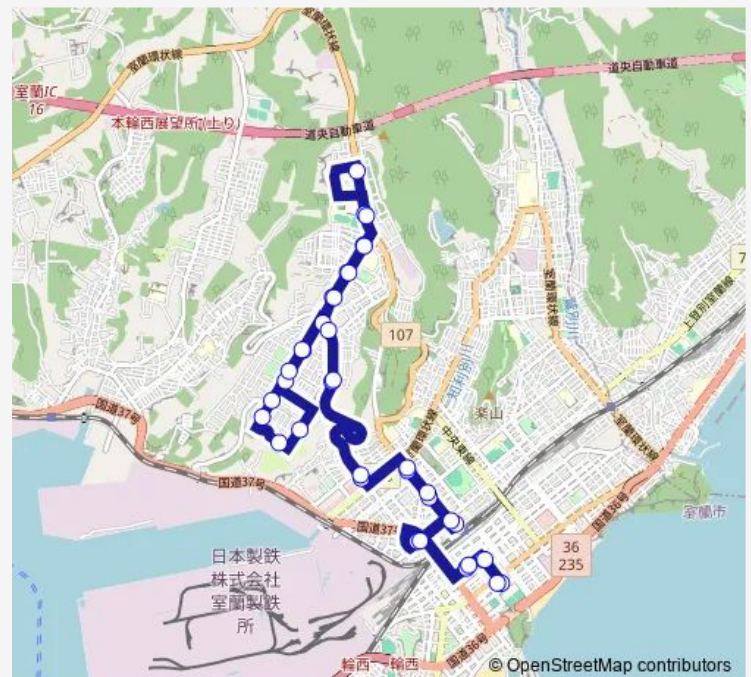

Thursday 06:40-14:55

Friday 06:40-14:55

Saturday 06:45-14:15

Sunday 06:45-14:15

Route info

Direction: 東町ターミナル

Stops: 37

Trip Duration: 0 hour 58 min

21 八丁平循環線

八丁平5丁目

ケアハウス前

高平通入口

展望台入口

八丁平1丁目

南公園前

八丁平中央

Direction: 東町ターミナル

Stops: 37

Trip Duration: 1 hour 3 min

3号通

1号公園入口

八丁平中央

八丁平入口

仲通